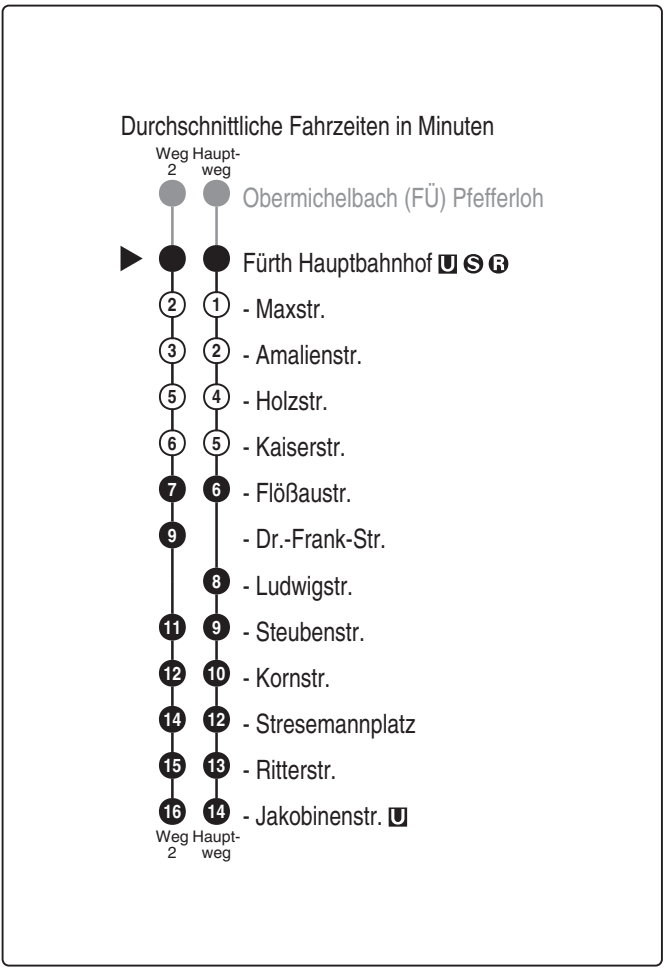

Bus
173/174
infrafürth
 Telefon: 0911 9704-4000
 verkehrsbetrieb@infra-fuerth.de
 www.infra-fuerth.de
VGN

Abfahrten auf Ihr Handy:
 QR-Code abfotografieren

<http://m.vgn.de/ezm/de:09563:2110>

Abfahrtszeiten ab
Fürth Hauptbahnhof U S B
 Richtung
Fürth Jakobinenstr. U

Änderungsfahrplan 2026, Gesamtfahrplan Lin. 173/174

Informationen zur Kurzstrecke
 Alle mit einer weißen Perle gekennzeichneten Haltestellen sind auf direktem Wege mit dem gültigen Kurzstreckentarif erreichbar.

Uhr	Montag - Freitag	Samstag	Sonn- / Feiertag	Uhr
4				4
5	10 31 52	57	22 57	5
6	11 27 40 47	27 57	27 57	6
7	00 10 20 30 ² 38 ^{2, V01} 40 ² 48 ^{2, V01} 50 ²	27 57	27 57	7
8	00 ² 10 20 32 47	27 47	27 57	8
9	02 17 32 47	02 17 32 47	27 57	9
10	02 17 32 47	02 17 32 47	27 57	10
11	02 17 32 47	02 17 32 47	27 57	11
12	02 17 32 47	02 17 32 47	27 57	12
13	02 17 32 47	02 17 32 47	27 57	13
14	02 17 32 47	02 17 32 47	27 57	14
15	02 17 30 40 50	02 17 32 47	27 57	15
16	00 10 20 30 40 50	02 17 32 47	27 57	16
17	00 10 20 30 40 50	02 17 32 47	27 57	17
18	00 10 20 32 47	02 17 32 47	27 57	18
19	02 17 32 47	02 17 32 47	27 57	19
20	02 17 32 47	02 17 32 47	27 57	20
21	17 32 57	17 27 57	27 57	21
22	32 57	27 57	27 57	22
23	27 57	27 57	27 57	23
0	27 57	27 57	27 57	0

Fahrten ohne Fahrwegangabe nehmen den Hauptweg 2 = fährt Weg 2 ■ = verkehrt bis Fürth Dr.-Frank-Str. V01 = nur an Schultagen