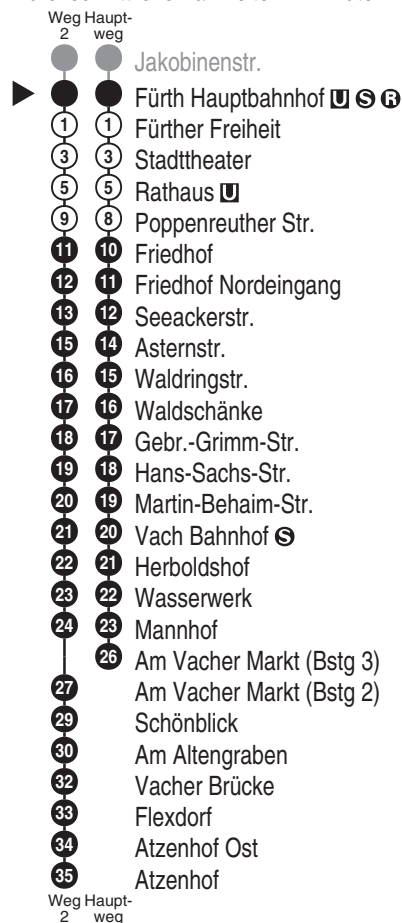

Bus
174

infrafürth
Telefon: 0911 9704-4000
verkehrsbetrieb@infra-fuerth.de
www.infra-fuerth.de

Abfahrten auf Ihr Handy:
QR-Code abfotografieren

<http://m.vgn.de/ezm/de:09563:2110>

Abfahrtszeiten ab

Fürth Hauptbahnhof

Richtung

Fürth Friedhof Nordeingang

Vach Am Vacher Markt

(Atzenhof)

Jahresfahrplan 2026, gültig ab 14.12.2025

Informationen zur Kurzstrecke

Alle mit einer weißen Perle gekennzeichneten Haltestellen sind auf direktem Wege mit dem gültigen Kurzstreckentarif erreichbar.

Durchschnittliche Fahrzeiten in Minuten

| Uhr | Montag - Freitag | Samstag | Sonn- / Feiertag | Uhr |
|-----|--------------------------------------|---------|------------------|-----|
| 4 | | | | 4 |
| 5 | 01 31 | 30 | | 5 |
| 6 | 01 28 48 | 30 | 30 | 6 |
| 7 | 08 28 48 | 30 | 30 | 7 |
| 8 | 08 28 54 | 24 54 | 30 | 8 |
| 9 | 24 54 | 24 54 | 30 | 9 |
| 10 | 24 54 | 24 54 | 30 | 10 |
| 11 | 24 54 | 24 54 | 30 | 11 |
| 12 | 06 ² _{V01} 24 54 | 24 54 | 30 | 12 |
| 13 | 17 ² _{V01} 24 54 | 24 54 | 30 | 13 |
| 14 | 24 54 | 24 54 | 30 | 14 |
| 15 | 24 48 | 24 54 | 30 | 15 |
| 16 | 08 28 48 | 24 54 | 30 | 16 |
| 17 | 08 28 48 | 24 54 | 30 | 17 |
| 18 | 08 28 54 | 24 54 | 30 | 18 |
| 19 | 24 54 | 24 54 | 30 | 19 |
| 20 | 24 54 | 24 54 | 30 | 20 |
| 21 | 30 | 30 | 30 | 21 |
| 22 | 30 | 30 | 30 | 22 |
| 23 | 30 | 30 | 30 | 23 |
| 0 | 30 ^{VN} | 30 | 30 ^{VN} | 0 |

Fahrten ohne Fahrwegangabe nehmen den Hauptweg V01 = nur an Schultagen VN = verkehrt nur in Nächten von Fr zu Sa u. Sa zu So. Auch in Nächten zu Feiertagen und zu Brückentagen, zu Rosenmontag und Faschingsdienstag