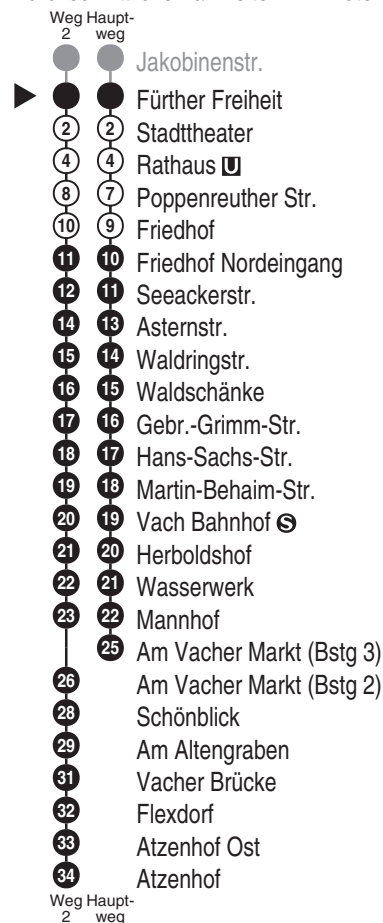

Bus
174

infrafürth
Telefon: 0911 9704-4000
verkehrsbetrieb@infra-fuerth.de
www.infra-fuerth.de

Abfahrten auf Ihr Handy:
QR-Code abfotografieren

<http://m.vgn.de/ezm/de:09563:2152>

Abfahrtszeiten ab
Fürth Fürther Freiheit

Richtung
Fürth Friedhof Nordeingang
Vach Am Vacher Markt
(Atzenhof)

Jahresfahrplan 2026, gültig ab 14.12.2025

Informationen zur Kurzstrecke

Alle mit einer weißen Perle gekennzeichneten Haltestellen sind auf direktem Wege mit dem gültigen Kurzstreckentarif erreichbar.

Durchschnittliche Fahrzeiten in Minuten

Uhr	Montag - Freitag	Samstag	Sonn- / Feiertag	Uhr
4				4
5	02 32	31		5
6	02 29 49	31	31	6
7	09 29 49	31	31	7
8	09 29 55	25 55	31	8
9	25 55	25 55	31	9
10	25 55	25 55	31	10
11	25 55	25 55	31	11
12	07 ² _{V01} 25 55	25 55	31	12
13	18 ² _{V01} 25 55	25 55	31	13
14	25 55	25 55	31	14
15	25 49	25 55	31	15
16	09 29 49	25 55	31	16
17	09 29 49	25 55	31	17
18	09 29 55	25 55	31	18
19	25 55	25 55	31	19
20	25 55	25 55	31	20
21	31	31	31	21
22	31	31	31	22
23	31	31	31	23
0	31 ^{VN}	31	31 ^{VN}	0

Fahrten ohne Fahrwegangabe nehmen den Hauptweg V01 = nur an Schultagen VN = verkehrt nur in Nächten von Fr zu Sa u. Sa zu So. Auch in Nächten zu Feiertagen und zu Brückentagen, zu Rosenmontag und Faschingsdienstag