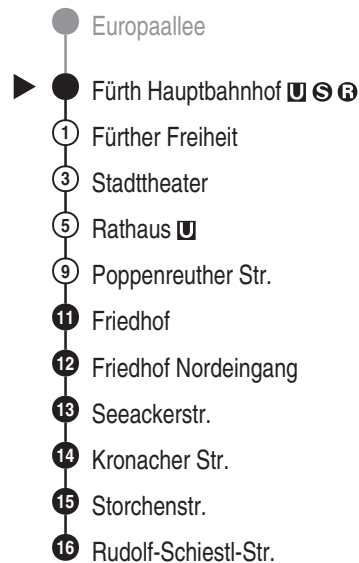

Bus
177

infrafürth
Telefon: 0911 9704-4000
verkehrsbetrieb@infra-fuerth.de
www.infra-fuerth.de

Abfahrten auf Ihr Handy:
QR-Code abfotografieren

<http://m.vgn.de/ezm/de:09563:2110>

Abfahrtszeiten ab

Fürth Hauptbahnhof

Richtung

Fürth Rudolf-Schiestl-Str.

Jahresfahrplan 2026, gültig ab 14.12.2025

Informationen zur Kurzstrecke

Alle mit einer weißen Perle gekennzeichneten Haltestellen sind auf direktem Wege mit dem gültigen Kurzstreckentarif erreichbar.

Durchschnittliche Fahrzeiten in Minuten

Uhr	Montag - Freitag	Samstag	Sonn- / Feiertag	Uhr
4	49			4
5	21 33 43 53	39		5
6	03 13 23 33 43 53	09 39		6
7	03 13 23 33 43 53	09 39		7
8	03 13 23 33 48	09 18 33 48		8
9	03 18 33 48	03 18 33 48		9
10	03 18 33 48	03 18 33 48	09 39	10
11	03 18 33 48	03 18 33 48	09 39	11
12	03 18 33 48	03 18 33 48	09 39	12
13	03 18 33 43 53	03 18 33 48	09 39	13
14	03 13 23 33 43 53	03 18 33 48	09 39	14
15	03 13 23 33 43 53	03 18 33 48	09 39	15
16	03 13 23 33 43 53	03 18 33 48	09 39	16
17	03 13 23 33 43 53	03 18 33 48	09 39	17
18	03 13 23 33 48	03 18 33 48	09 39	18
19	03 18 33 48	03 18 33 48	09 39	19
20	03 18 33	03	09 39	20
21				21
22				22
23				23
0				0