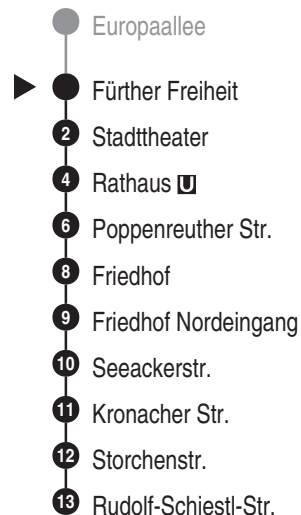

Bus
177

infrafürth
Telefon: 0911 9704-4000
verkehrsbetrieb@infra-fuerth.de
www.infra-fuerth.de

Abfahrten auf Ihr Handy:
QR-Code abfotografieren

<http://m.vgn.de/ezm/de:09563:2152>

Abfahrtszeiten ab
Fürth Fürther Freiheit

Richtung

Fürth Rudolf-Schiestl-Str.

Durchschnittliche Fahrzeiten in Minuten

Metropolmarathon, gültig am 14.06.

Uhr	Montag - Freitag	Samstag	Sonn- / Feiertag	Uhr
4				4
5				5
6				6
7				7
8				8
9				9
10				10
11				11
12				12
13			40	13
14			10 40	14
15			10 40	15
16			10 40	16
17			10 40	17
18			10 40	18
19			10 40	19
20			10 40	20
21				21
22				22
23				23
0				0