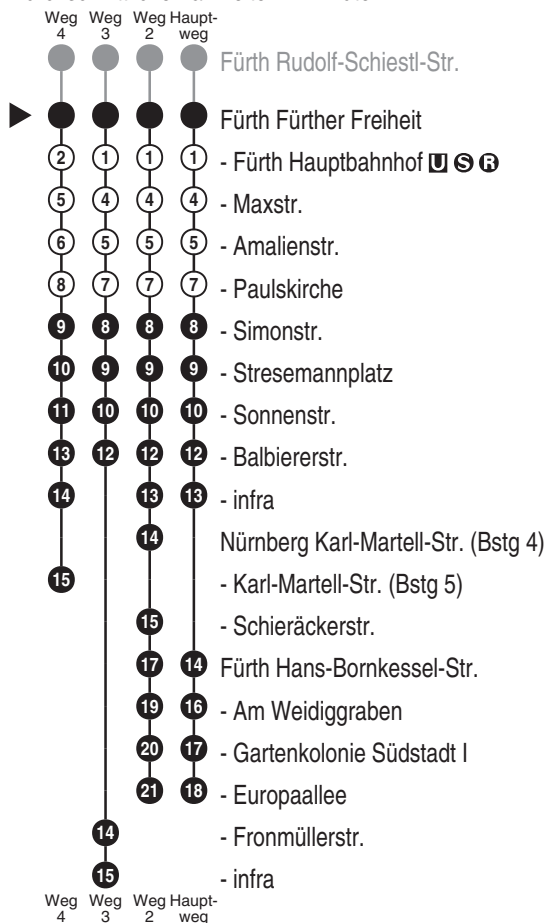

177

infrafürth

Telefon: 0911 9704-4000
 verkehrsbetrieb@infra-fuerth.de
 www.infra-fuerth.de

Abfahrten auf Ihr Handy:
QR-Code abfotografieren

<http://m.vgn.de/ezm/de:09563:2152>

Abfahrtszeiten ab
Fürth Fürther Freiheit

Richtung

Fürth Europaallee

(Fürth infra)

Jahresfahrplan 2026, gültig ab 14.12.2025

Informationen zur Kurzstrecke

Alle mit einer weißen Perle gekennzeichneten Haltestellen sind auf direktem Wege mit dem gültigen Kurzstreckentarif erreichbar.

Durchschnittliche Fahrzeiten in Minuten

Uhr	Montag - Freitag	Samstag	Sonn- / Feiertag	Uhr
4				4
5	17 ² 34 ² 50 ²	41		5
6	05 ² 20 ² 30 ³ 40 ² 50 ³	11 ³ 41		6
7	00 ² 10 ³ 20 ² 30 ³ 40 ² 50 ³	11 ³ 41		7
8	00 ² 10 ³ 20 ² 38 ⁴ 53	08 23 ⁴ 38 53 ⁴		8
9	08 ⁴ 23 38 ⁴ 53	08 23 ⁴ 38 53 ⁴		9
10	08 ⁴ 23 38 ⁴ 53	08 23 ⁴ 38 53 ⁴	11 ³ 41	10
11	08 ⁴ 23 38 ⁴ 53	08 23 ⁴ 38 53 ⁴	11 ³ 41	11
12	08 ⁴ 23 38 ⁴ 53	08 23 ⁴ 38 53 ⁴	11 ³ 41	12
13	08 20 ² 30 ³ 40 ² 50 ³	08 23 ⁴ 38 53 ⁴	11 ³ 41	13
14	00 ² 10 ³ 20 ² 30 ³ 40 ² 50 ³	08 23 ⁴ 38 53 ⁴	11 ³ 41	14
15	00 ² 10 ³ 20 ² 30 ³ 40 ² 50 ³	08 23 ⁴ 38 53 ⁴	11 ³ 41	15
16	00 ² 10 ³ 20 ² 30 ³ 40 ² 50 ³	08 23 ⁴ 38 53 ⁴	11 ³ 41	16
17	00 ² 10 ³ 20 ² 30 ³ 40 ² 50 ³	08 23 ⁴ 38 53 ⁴	11 ³ 41	17
18	03 08 ⁴ 23 38 ⁴ 53	08 23 ⁴ 38 53 ⁴	11 ³ 41	18
19	08 ⁴ 23 38 ⁴ 53	08 23 ⁴ 38 53 ⁴	11 ³ 41	19
20	08 ⁴ 23 41	08 23 ⁴ 41	11 ³ 41	20
21				21
22				22
23				23
0				0

Fahrten ohne Fahrwegangabe nehmen den Hauptweg 2...4 = fährt Weg 2 bis 4