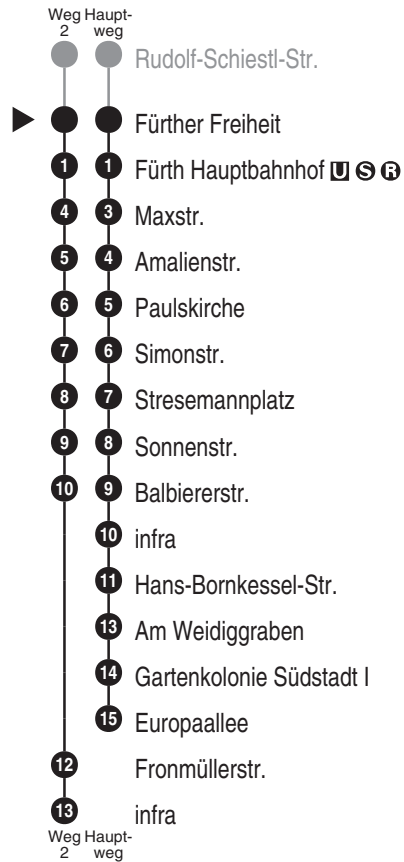

Bus
177

infrafürth
Telefon: 0911 9704-4000
verkehrsbetrieb@infra-fuerth.de
www.infra-fuerth.de

Abfahrten auf Ihr Handy:
QR-Code abfotografieren

<http://m.vgn.de/ezm/de:09563:2152>

Abfahrtszeiten ab
Fürth Fürther Freiheit

Richtung
Fürth Europaallee
(Fürth infra)

Metropolmarathon, gültig am 14.06.

Durchschnittliche Fahrzeiten in Minuten

Uhr	Montag - Freitag	Samstag	Sonn- / Feiertag	Uhr
4				4
5				5
6				6
7				7
8				8
9				9
10				10
11				11
12				12
13			41	13
14			11 ² 41	14
15			11 ² 41	15
16			11 ² 41	16
17			11 ² 41	17
18			11 ² 41	18
19			11 ² 41	19
20			11 ² 41	20
21				21
22				22
23				23
0				0

Fahrten ohne Fahrwegangabe nehmen den Hauptweg 2 = fährt Weg 2