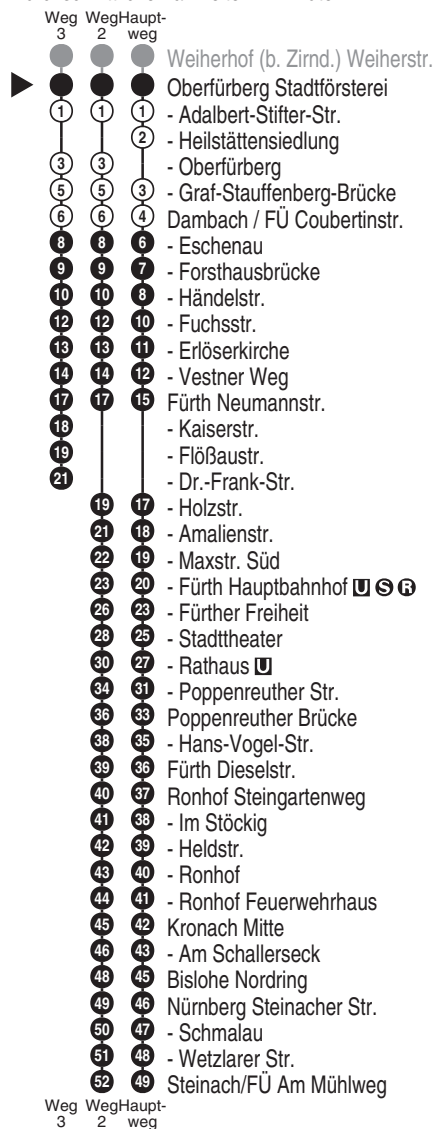

Bus
178

infrafürth
Telefon: 0911 9704-4000
verkehrsbetrieb@infra-fuerth.de
www.infra-fuerth.de

Abfahrten auf Ihr Handy:
QR-Code abfotografieren

<http://m.vgn.de/ezm/de:09563:2666>

Abfahrtszeiten ab
Oberfürberg Stadtförsterei

Richtung

Steinach/FÜ Am Mühlweg

Änderungsfahrplan, gültig ab 07.01.2026

Informationen zur Kurzstrecke

Alle mit einer weißen Perle gekennzeichneten Haltestellen sind auf direktem Wege mit dem gültigen Kurzstreckentarif erreichbar.

Durchschnittliche Fahrzeiten in Minuten

Uhr	Montag - Freitag	Samstag	Sonn- / Feiertag	Uhr
6	17 55 ²			6
7	05 ³ _{V01} 17	18	18	7
8	17 37	31	18	8
9		31	18	9
10	31			10
11		01	17	11
12	31	31	17	12
13	01 57	31	17	13
14	37	01		14
15	37	31	17	15
16	17	31	17	16
17	17 37	01	17	17
18	31	17		18
19	31	17	17	19
20	01	18	18	20
21	18	18	18	21
22	18	18	18	22
23	18	18	18	23
0	18 [■]	18 [■]	18 [■]	0