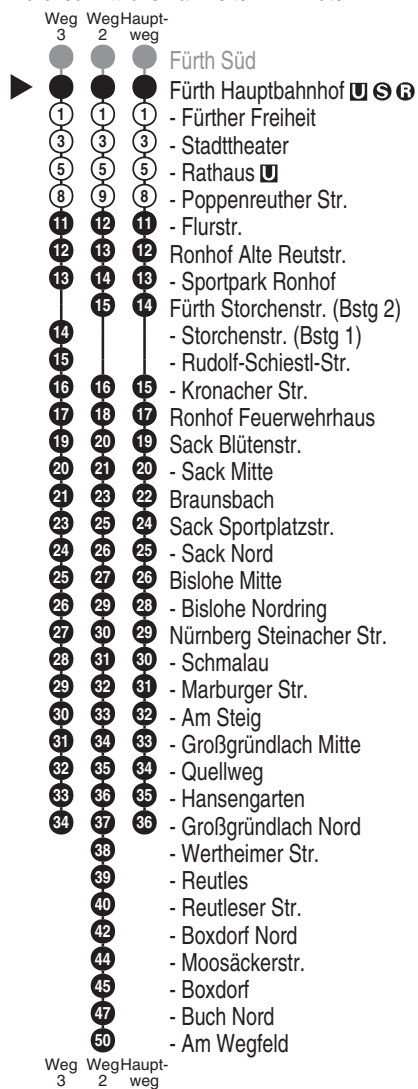

**Bus**  
**179**

**infrafürth**  
Telefon: 0911 9704-4000  
verkehrsbetrieb@infra-fuerth.de  
www.infra-fuerth.de

Abfahrten auf Ihr Handy:  
QR-Code abfotografieren

<http://m.vgn.de/ezm/de:09563:2110>

Abfahrtszeiten ab

**Fürth Hauptbahnhof**

Richtung

**Nürnberg Großgründlach Nord**

**(Nürnberg Am Wegfeld)**

Jahresfahrplan 2026, gültig ab 14.12.2025

**Informationen zur Kurzstrecke**

Alle mit einer weißen Perle gekennzeichneten Haltestellen sind auf direktem Wege mit dem gültigen Kurzstreckentarif erreichbar.

Durchschnittliche Fahrzeiten in Minuten

Uhr	Montag - Freitag	Samstag	Sonn- / Feiertag	Uhr
5	28 <sup>2</sup> 48 <sup>2</sup>	51		5
6	08 <sup>2</sup> 28 <sup>2</sup> 48 <sup>2</sup>	51	51	6
7	08 <sup>2</sup> 28 <sup>2</sup> 48 <sup>2</sup>	51	51	7
8	08 30	30	51	8
9	00 30	00 30	51	9
10	00 30	00 30	51	10
11	00 30	00 30	51	11
12	00 30	00 30	51	12
13	00 30	00 30	51	13
14	00 30 <sup>2</sup>	00 30	51	14
15	00 <sup>2</sup> 28 <sup>2</sup> 48 <sup>2</sup>	00 30	51	15
16	08 <sup>2</sup> 28 <sup>2</sup> 48 <sup>2</sup>	00 30	51	16
17	08 <sup>2</sup> 28 <sup>2</sup> 48 <sup>2</sup>	00 30	51	17
18	08 30	00 30	51	18
19	00 30	00 30	51	19
20	00 30 51 <sup>3</sup>	00 30 51 <sup>3</sup>	51 <sup>3</sup>	20
21	51 <sup>3</sup>	51 <sup>3</sup>	51 <sup>3</sup>	21
22	51 <sup>3</sup>	51 <sup>3</sup>	51 <sup>3</sup>	22
23	51 <sup>3</sup>	51 <sup>3</sup>	51 <sup>3</sup>	23
0	21 <sup>3</sup>	21 <sup>3</sup>	21 <sup>3</sup>	0

Hinweis: Die Linie 179 wird bei Veranstaltungen im Sportpark Ronhof über Erlanger Straße / Seeackerstraße geführt.  
Fahrten ohne Fahrwegangabe nehmen den Hauptweg 2...3 = fährt Weg 2 bis 3