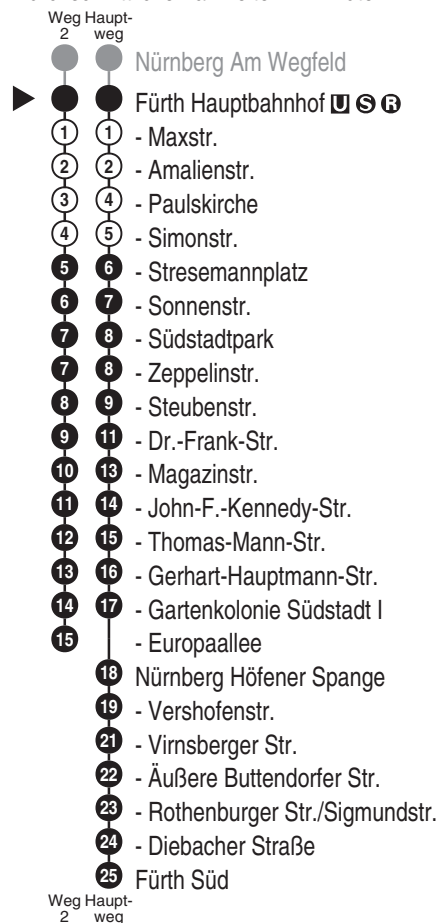

Bus
179

infrafürth
Telefon: 0911 9704-4000
verkehrsbetrieb@infra-fuerth.de
www.infra-fuerth.de

Abfahrten auf Ihr Handy:
QR-Code abfotografieren

<http://m.vgn.de/ezm/de:09563:2110>

Abfahrtszeiten ab

Fürth Hauptbahnhof

Richtung

Fürth Süd

Jahresfahrplan 2026, gültig ab 14.12.2025

Informationen zur Kurzstrecke

Alle mit einer weißen Perle gekennzeichneten Haltestellen sind auf direktem Wege mit dem gültigen Kurzstreckentarif erreichbar.

Durchschnittliche Fahrzeiten in Minuten

Uhr	Montag - Freitag	Samstag	Sonn- / Feiertag	Uhr
4				4
5	05 25 45	31 ²		5
6	05 25 45	01 31 ²		6
7	05 25 45	01 31	31 ²	7
8	05 25 45	01 28 58	01 31 ²	8
9	05 28 58	28 58	01 31 ²	9
10	28 58	28 58	01 31 ²	10
11	28 58	28 58	01 31 ²	11
12	28	28 58	01 31 ²	12
13	04 28 58	28 58	01 31 ²	13
14	28 58	28 58	01 31 ²	14
15	28 58	28 58	01 31 ²	15
16	25 45	28 58	01 31 ²	16
17	05 25 45	28 58	01 31 ²	17
18	05 25 45	28 58	01 31 ²	18
19	05 28 58	28 58	01 31 ²	19
20	28 ²	28 ²	01 31 ²	20
21	01 31 ²	01 31 ²	01 31 ²	21
22	01 31 ²	01 31 ²	01 31 ²	22
23	01 31 ²	01 31 ²	01 31 ²	23
0	01	01	01	0

Fahrten ohne Fahrwegangabe nehmen den Hauptweg

2 = fährt Weg 2