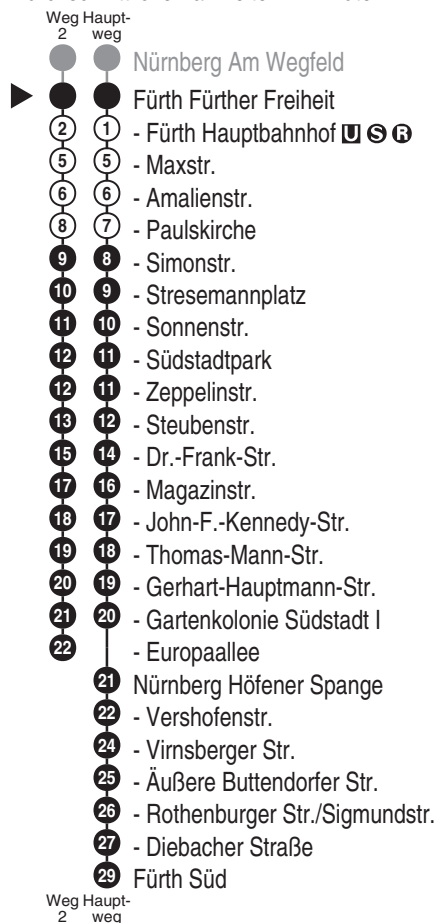

Bus
179

infrafürth
Telefon: 0911 9704-4000
verkehrsbetrieb@infra-fuerth.de
www.infra-fuerth.de

Abfahrten auf Ihr Handy:
QR-Code abfotografieren

<http://m.vgn.de/ezm/de:09563:2152>

Abfahrtszeiten ab
Fürth Fürther Freiheit

Richtung

Fürth Süd

Jahresfahrplan 2026, gültig ab 14.12.2025

Informationen zur Kurzstrecke

Alle mit einer weißen Perle gekennzeichneten Haltestellen sind auf direktem Wege mit dem gültigen Kurzstreckentarif erreichbar.

Durchschnittliche Fahrzeiten in Minuten

Uhr	Montag - Freitag	Samstag	Sonn- / Feiertag	Uhr
4				4
5	42	59		5
6	01 21 41	59		6
7	01 21 41	59	59	7
8	01 21 41	55	59	8
9	01 25 55	25 55	59	9
10	25 55	25 55	59	10
11	25 55	25 55	59	11
12	25	25 55	59	12
13	01 25 55	25 55	59	13
14	25 55	25 55	59	14
15	25 54	25 55	59	15
16	21 41	25 55	59	16
17	01 21 41	25 55	59	17
18	01 21 41	25 55	59	18
19	01 25 55	25 55	59	19
20	25 ² 59	25 ² 59	59	20
21	59	59	59	21
22	59	59	59	22
23	59	59	59	23
0	59 [■]	59 [■]	59 [■]	0

Fahrten ohne Fahrwegangabe nehmen den Hauptweg 2 = fährt Weg 2 ■ = verkehrt bis Fürth Hauptbahnhof