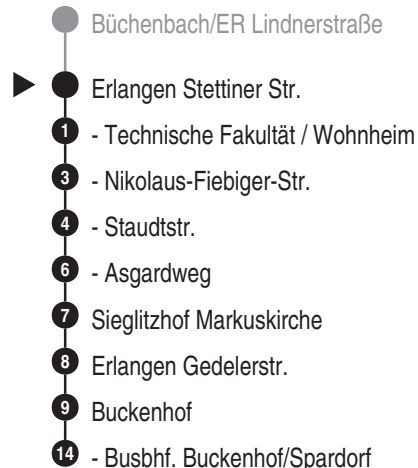

Bus
280

ESTW
ERLANGER STADTWERKE
Erlanger Stadtwerke Stadtverkehr GmbH
Tel.: 0 91 31 / 8 23 40 00
Internet: www.estw.de

Abfahrten auf Ihr Handy:
QR-Code abfotografieren

<http://m.vgn.de/ezm/de:09562:3365>

Abfahrtszeiten ab
Erlangen Stettiner Str.

Richtung

Busbhf. Buckenhof/Spardorf

Durchschnittliche Fahrzeiten in Minuten

Jahresfahrplan 2026, gültig ab 14.12.2025

Uhr	Montag - Freitag	Samstag	Sonn- / Feiertag	Uhr
4				4
5	46			5
6	16 46			6
7	06 27 47			7
8	07 27 47			8
9	07 27 47			9
10	17 47			10
11	17 47			11
12	17 47			12
13	07 27 ^{V14} 32 ^{V01} 47			13
14	07 27 47			14
15	07 27 47			15
16	07 27 47			16
17	07 27 47			17
18	07 26 46			18
19	16 46			19
20	16 46			20
21				21
22				22
23				23
0				0

Es besteht die Möglichkeit, sich über die Telefonnummer 09131 / 19410 ein Taxi zu jeder beliebigen Haltestelle rufen zu lassen. Die Taxifahrt ist auf eigene Kosten zum üblichen Taxitarif beim Taxifahrer zu bezahlen. So sparen Sie - vor allem nachts - Fußwege von der Haltestelle zu Ihrer Haustüre.

Die Linie 280 verkehrt nicht an Samstagen, Sonn- und Feiertagen.

V01 = nur an Schultagen

V14 = nur an schulfreien Tagen

Alle Angaben ohne Gewähr

efa103; 30.04.2026 17:54:08; 33-280-1-H; j26; 3365