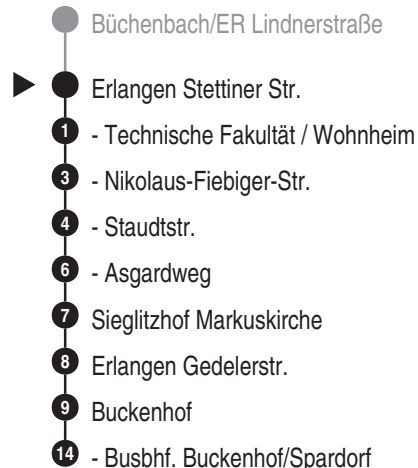

**Bus**  
**280**

**ESTW**  
ERLANGER STADTWERKE  
Erlanger Stadtwerke Stadtverkehr GmbH  
Tel.: 0 91 31 / 8 23 40 00  
Internet: www.estw.de

Abfahrten auf Ihr Handy:  
QR-Code abfotografieren

<http://m.vgn.de/ezm/de:09562:3365>

Abfahrtszeiten ab  
**Erlangen Stettiner Str.**

Richtung

**Busbhf. Buckenhof/Spardorf**

Durchschnittliche Fahrzeiten in Minuten

Jahresfahrplan 2026, gültig ab 14.12.2025

Uhr	Montag - Freitag	Samstag	Sonn- / Feiertag	Uhr
4				4
5	46			5
6	16 46			6
7	06 27 47			7
8	07 27 47			8
9	07 27 47			9
10	17 47			10
11	17 47			11
12	17 47			12
13	07 27 <sup>V14</sup> 32 <sup>V01</sup> 47			13
14	07 27 47			14
15	07 27 47			15
16	07 27 47			16
17	07 27 47			17
18	07 26 46			18
19	16 46			19
20	16 46			20
21				21
22				22
23				23
0				0

Es besteht die Möglichkeit, sich über die Telefonnummer 09131 / 19410 ein Taxi zu jeder beliebigen Haltestelle rufen zu lassen. Die Taxifahrt ist auf eigene Kosten zum üblichen Taxitarif beim Taxifahrer zu bezahlen. So sparen Sie - vor allem nachts - Fußwege von der Haltestelle zu Ihrer Haustüre.

Die Linie 280 verkehrt nicht an Samstagen, Sonn- und Feiertagen.

V01 = nur an Schultagen

V14 = nur an schulfreien Tagen

Alle Angaben ohne Gewähr

efa102; 24.06.2026 19:40:39; 33-280-1-H; j26; 3365