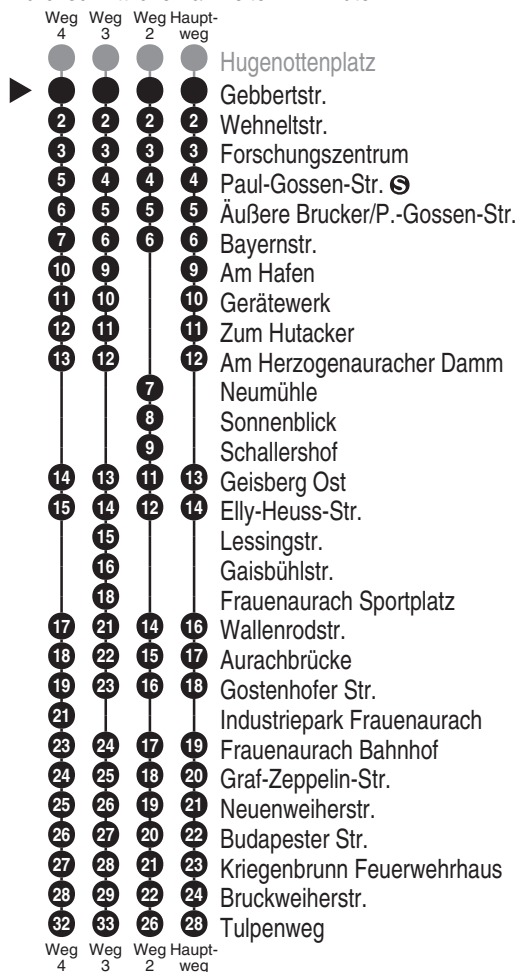

Bus
281

ESTW
ERLANGER STADTWERKE
Erlanger Stadtwerke Stadtverkehr GmbH
Tel.: 0 91 31 / 8 23 40 00
Internet: www.estw.de

Abfahrten auf Ihr Handy:
QR-Code abfotografieren

<http://m.vgn.de/ezm/de:09562:3474>

Abfahrtszeiten ab
Erlangen Gebbertstr.

Richtung

Hüttendorf Tulpenweg

Jahresfahrplan 2026, gültig ab 14.12.2025 - ohne Schulfahrten

Durchschnittliche Fahrzeiten in Minuten

Uhr	Montag - Freitag	Samstag	Sonn- / Feiertag	Uhr
4				4
5	27 ⁴ 57	56		5
6	27 ⁴ 57 ³	56 ³		6
7	27 ⁴ 57 ²	56 ²	56 ²	7
8	27 ⁴ 57 ³	36	56	8
9	27 57 ²	16 56 ²	56 ²	9
10	27 57 ³ _{V14}	37	56 ³	10
11	27 57 ²	17 ³ 57 ²	56 ²	11
12	27 57 ³ _{V14}	37	56	12
13	27 ⁴ 57 ² _{V14}	17 57 ²	56 ²	13
14	27 ^{V14} 57 ³	37	56 ³	14
15	27 57 ²	17 ³ 57 ²	56 ²	15
16	27 ⁴ 57 ³	37	56	16
17	27 57 ²	16 56 ²	56 ²	17
18	27 57 ³	36	56 ³	18
19	27 57 ²	16 ³ 56 ²	56 ²	19
20	57 ³	56	56	20
21	57 ²	56 ²	56 ²	21
22	57 ⁴	56 ³	56 ³	22
23	57	56	56	23
0				0

Es besteht die Möglichkeit, sich über die Telefonnummer 09131 / 19 410 ein Taxi zu jeder beliebigen Haltestelle rufen zu lassen. Die Taxifahrt ist auf eigene Kosten zum üblichen Taxitarif beim Taxifahrer zu bezahlen. So sparen Sie - vor allem nachts - Fußwege von der Haltestelle zu Ihrer Haustüre.

Fahrten ohne Fahrwegangabe nehmen den Hauptweg 2...4 = fährt Weg 2 bis 4 V14 = nur an schulfreien Tagen