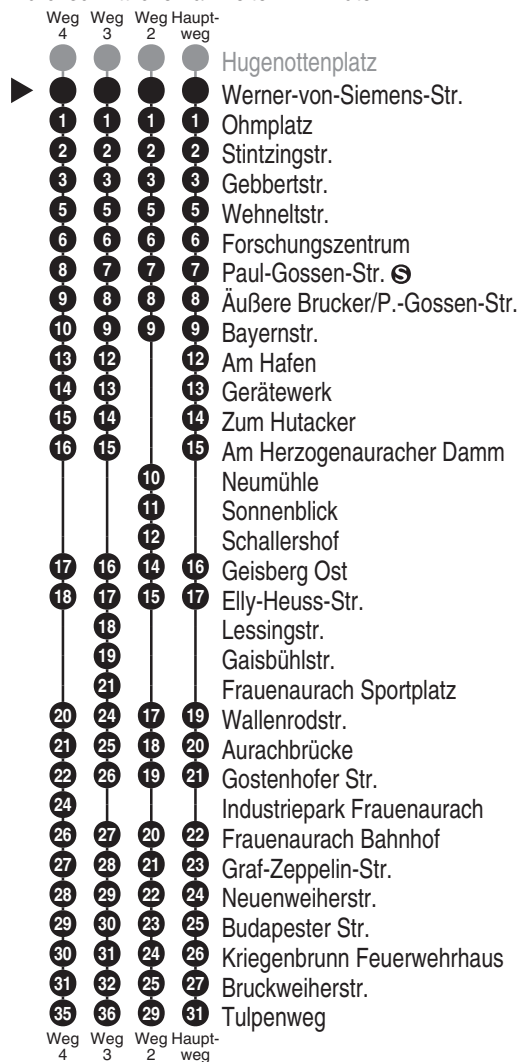

ESTW
ERLANGER STADTWERKE
Erlanger Stadtwerke Stadtverkehr GmbH
Tel.: 0 91 31 / 8 23 40 00
Internet: www.estw.de

Abfahren auf Ihr Handy:
QR-Code abfotografieren

<http://m.vgn.de/ezm/de:09562:3480>

Abfahrtszeiten ab

Erlangen Werner-v-Siemens-Str.

Richtung

Hüttendorf Tulpenweg

Jahresfahrplan 2026, gültig ab 14.12.2025 - ohne Schulfahrten

Durchschnittliche Fahrzeiten in Minuten

Uhr	Montag - Freitag	Samstag	Sonn- / Feiertag	Uhr
4				4
5	24 ⁴ 54	53		5
6	24 ⁴ 54 ³	53 ³		6
7	24 ⁴ 54 ²	53 ²	53 ²	7
8	24 ⁴ 54 ³	33	53	8
9	24 54 ²	13 53 ²	53 ²	9
10	24 54 ³ _{V14}	34	53 ³	10
11	24 54 ²	14 ³ 54 ²	53 ²	11
12	24 54 ³ _{V14}	34	53	12
13	24 ⁴ 54 ² _{V14}	14 54 ²	53 ²	13
14	24 ^{V14} 54 ³	34	53 ³	14
15	24 54 ²	14 ³ 54 ²	53 ²	15
16	24 ⁴ 54 ³	34	53	16
17	24 54 ²	13 53 ²	53 ²	17
18	24 54 ³	33	53 ³	18
19	24 54 ²	13 ³ 53 ²	53 ²	19
20	54 ³	53	53	20
21	54 ²	53 ²	53 ²	21
22	54 ⁴	53 ³	53 ³	22
23	54	53	53	23

Es besteht die Möglichkeit, sich über die Telefonnummer 09131 / 19 410 ein Taxi zu jeder beliebigen Haltestelle rufen zu lassen. Die Taxifahrt ist auf eigene Kosten zum üblichen Taxitarif beim Taxifahrer zu bezahlen. So sparen Sie - vor allem nachts - Fußwege von der Haltestelle zu Ihrer Haustüre.

Fahrten ohne Fahrwegangabe nehmen den Hauptweg 2...4 = fährt Weg 2 bis 4 V14 = nur an schulfreien Tagen