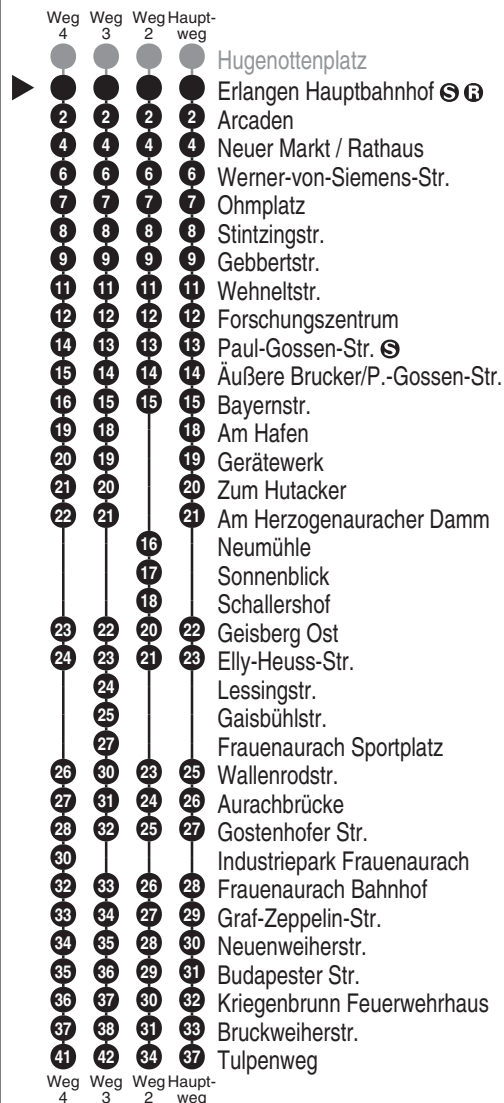

Bus
281

ESTW
ERLANGER STADTWERKE
Erlanger Stadtwerke Stadtverkehr GmbH
Tel.: 0 91 31 / 8 23 40 00
Internet: www.estw.de

Abfahrten auf Ihr Handy:
QR-Code abfotografieren

<http://m.vgn.de/ezm/de:09562:3110>

Abfahrtszeiten ab

Erlangen Hauptbahnhof

Richtung

Hüttendorf Tulpenweg

BAU: Nürnberger Str./Sedanstr./Nägelsbachstr. gültig ab 13.04.2026 - ohne Schulfahrten

Durchschnittliche Fahrzeiten in Minuten

Uhr	Montag - Freitag	Samstag	Sonn- / Feiertag	Uhr
5	18 ⁴ 48	48		5
6	18 ⁴ 48 ³	48 ³		6
7	18 ⁴ 48 ²	48 ²	48 ²	7
8	18 ⁴ 48 ³	28	48	8
9	18 48 ²	08 48 ²	48 ²	9
10	18	28	48 ³	10
11	18 48 ²	08 ³ 48 ²	48 ²	11
12	18	28	48	12
13	18 ⁴	08 48 ²	48 ²	13
14	48 ³	28	48 ³	14
15	18 48 ²	08 ³ 48 ²	48 ²	15
16	18 ⁴ 48 ³	28	48	16
17	18 48 ²	08 48 ²	48 ²	17
18	18 48 ³	28	48 ³	18
19	18 48 ²	08 ³ 48 ²	48 ²	19
20	48 ³	48	48	20
21	48 ²	48 ²	48 ²	21
22	48 ⁴	48 ³	48 ³	22
23	48	48	48	23

Es besteht die Möglichkeit, sich über die Telefonnummer 09131 / 19 410 ein Taxi zu jeder beliebigen Haltestelle rufen zu lassen. Die Taxifahrt ist auf eigene Kosten zum üblichen Taxitarif beim Taxifahrer zu bezahlen. So sparen Sie - vor allem nachts - Fußwege von der Haltestelle zu Ihrer Haustüre.

Fahrten ohne Fahrwegangabe nehmen den Hauptweg 2...4 = fährt Weg 2 bis 4