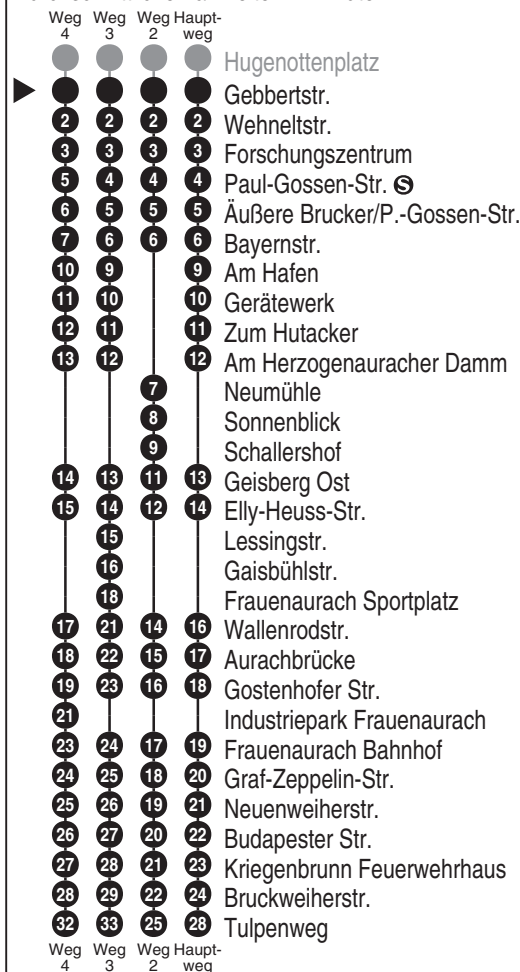

Bus
281

ESTW
ERLANGER STADTWERKE
Erlanger Stadtwerke Stadtverkehr GmbH
Tel.: 0 91 31 / 8 23 40 00
Internet: www.estw.de

Abfahrten auf Ihr Handy:
QR-Code abfotografieren

<http://m.vgn.de/ezm/de:09562:3474>

Abfahrtszeiten ab

Erlangen Gebbertstr.

Richtung

Hüttendorf Tulpenweg

BAU: Nürnberger Str./Sedanstr./Nägelsbachstr. gültig ab 13.04.2026 - ohne Schulfahrten

Durchschnittliche Fahrzeiten in Minuten

Uhr	Montag - Freitag	Samstag	Sonn- / Feiertag	Uhr
4				4
5	27 ⁴ 57	57		5
6	27 ⁴ 57 ³	57 ³		6
7	27 ⁴ 57 ²	57 ²	57 ²	7
8	27 ⁴ 57 ³	37	57	8
9	27 57 ²	17 57 ²	57 ²	9
10	27	37	57 ³	10
11	27 57 ²	17 ³ 57 ²	57 ²	11
12	27	37	57	12
13	27 ⁴	17 57 ²	57 ²	13
14	57 ³	37	57 ³	14
15	27 57 ²	17 ³ 57 ²	57 ²	15
16	27 ⁴ 57 ³	37	57	16
17	27 57 ²	17 57 ²	57 ²	17
18	27 57 ³	37	57 ³	18
19	27 57 ²	17 ³ 57 ²	57 ²	19
20	57 ³	57	57	20
21	57 ²	57 ²	57 ²	21
22	57 ⁴	57 ³	57 ³	22
23	57	57	57	23
0				0

Es besteht die Möglichkeit, sich über die Telefonnummer 09131 / 19 410 ein Taxi zu jeder beliebigen Haltestelle rufen zu lassen. Die Taxifahrt ist auf eigene Kosten zum üblichen Taxitarif beim Taxifahrer zu bezahlen. So sparen Sie - vor allem nachts - Fußwege von der Haltestelle zu Ihrer Haustüre.

Fahrten ohne Fahrwegangabe nehmen den Hauptweg 2...4 = fährt Weg 2 bis 4