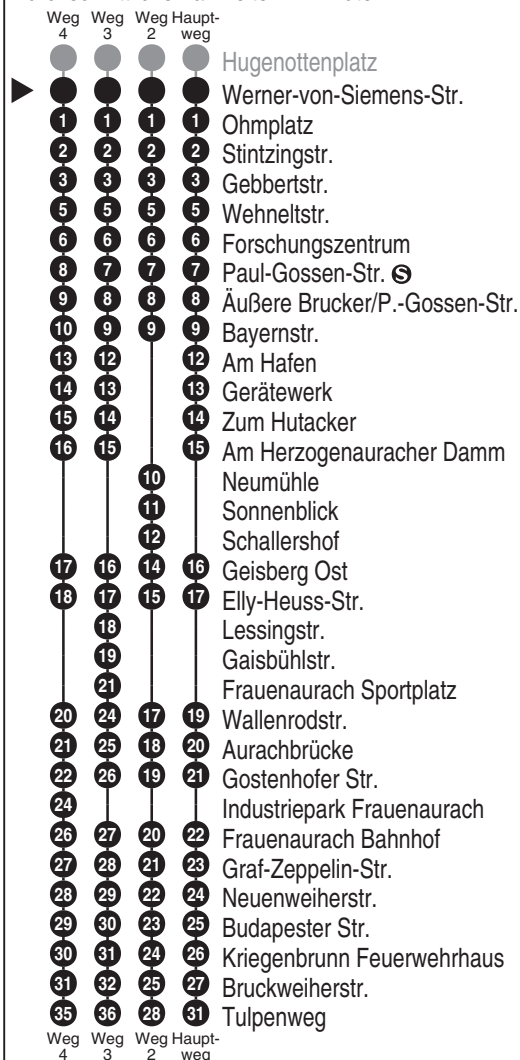

ESTW
 ERLANGER STADTWERKE
 Erlanger Stadtwerke Stadtverkehr GmbH
 Tel.: 0 91 31 / 8 23 40 00
 Internet: www.estw.de

Abfahrten auf Ihr Handy:
 QR-Code abfotografieren

<http://m.vgn.de/ezm/de:09562:3480>

Abfahrtszeiten ab

Erlangen Werner-v-Siemens-Str.

Richtung

Hüttendorf Tulpenweg

BAU: Nürnberger Str./Sedanstr./Nägelsbachstr. gültig ab 13.04.2026 - ohne Schulfahrten

Durchschnittliche Fahrzeiten in Minuten

Uhr	Montag - Freitag	Samstag	Sonn- / Feiertag	Uhr
4				4
5	24 ⁴ 54	54		5
6	24 ⁴ 54 ³	54 ³		6
7	24 ⁴ 54 ²	54 ²	54 ²	7
8	24 ⁴ 54 ³	34	54	8
9	24 54 ²	14 54 ²	54 ²	9
10	24	34	54 ³	10
11	24 54 ²	14 ³ 54 ²	54 ²	11
12	24	34	54	12
13	24 ⁴	14 54 ²	54 ²	13
14	54 ³	34	54 ³	14
15	24 54 ²	14 ³ 54 ²	54 ²	15
16	24 ⁴ 54 ³	34	54	16
17	24 54 ²	14 54 ²	54 ²	17
18	24 54 ³	34	54 ³	18
19	24 54 ²	14 ³ 54 ²	54 ²	19
20	54 ³	54	54	20
21	54 ²	54 ²	54 ²	21
22	54 ⁴	54 ³	54 ³	22
23	54	54	54	23

Es besteht die Möglichkeit, sich über die Telefonnummer 09131 / 19 410 ein Taxi zu jeder beliebigen Haltestelle rufen zu lassen. Die Taxifahrt ist auf eigene Kosten zum üblichen Taxitarif beim Taxifahrer zu bezahlen. So sparen Sie - vor allem nachts - Fußwege von der Haltestelle zu Ihrer Haustüre.

Fahrten ohne Fahrwegangabe nehmen den Hauptweg 2...4 = fährt Weg 2 bis 4