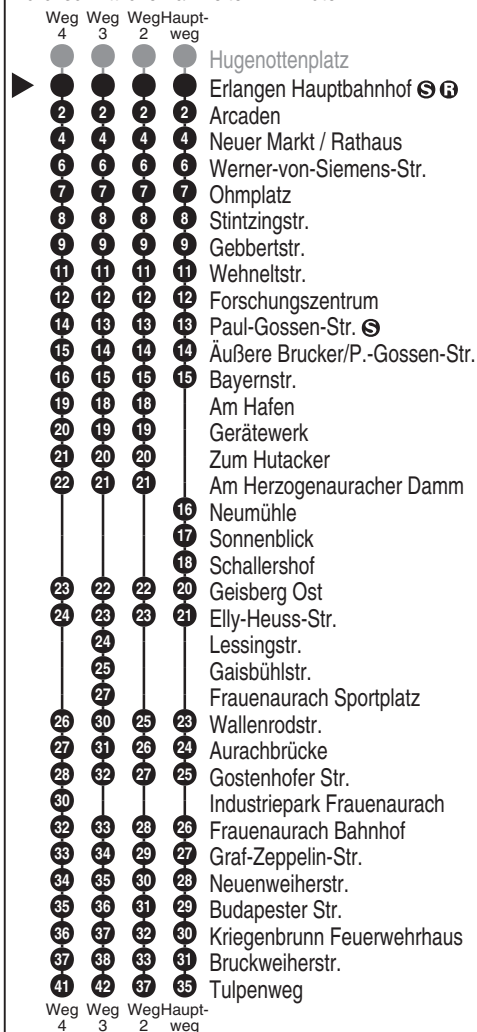

Bus
281

ESTW
ERLANGER STADTWERKE
Erlanger Stadtwerke Stadtverkehr GmbH
Tel.: 0 91 31 / 8 23 40 00
Internet: www.estw.de

Abfahrten auf Ihr Handy:
QR-Code abfotografieren

<http://m.vgn.de/ezm/de:09562:3110>

Abfahrtszeiten ab

Erlangen Hauptbahnhof

Richtung

Hüttendorf Tulpenweg

Erlanger Bergkirchweih ab 21.05.2026 + BAU: Nürnberger Str. gültig ab 13.04.2026 - ohne Schulfahrten

Durchschnittliche Fahrzeiten in Minuten

Uhr	Montag - Freitag			Samstag			Sonn- / Feiertag		Uhr
5	18 ⁴	48 ²		48 ²					5
6	18 ⁴	48 ³		48 ³					6
7	18 ⁴	48		48			48		7
8	18 ⁴	48 ³		28 ²			48 ²		8
9	18 ²	48		08 ²	48		15	48	9
10	18 ²	46 ^{a1100}	48 ³ _{F15}	28 ²	46		46	48 ³	10
11	18 ²	48		08 ³	48		48		11
12	17 ^{a1100}	18 ²	48 ³ _{F15}	17	28 ²		17	48 ²	12
13	18 ⁴	48 ^{F15}	48 ³ _{a1100}	08 ²	48	48 ³	48	48 ³	13
14	18 ² _{F15}	48 ³		28 ²			48 ³		14
15	18 ²	26 ^{a1100}	48	08 ³	26	48	26	48	15
16	18 ⁴	48 ³	57	28 ²	57		48 ²	57	16
17	18 ²	48		08 ²	48		48		17
18	18 ²	28	48 ³	28 ²	28		28	48 ³	18
19	18 ²	48	59 ³	08 ³	48	59 ³	48	59 ³	19
20	48 ³			48 ²			48 ²		20
21	37	48		37	48		37	48	21
22	48 ⁴			48 ³			48 ³		22
23	08	48		08	48		08	48	23
0	39			39			39		0

Es besteht die Möglichkeit, sich über die Telefonnummer 09131 / 19 410 ein Taxi zu jeder beliebigen Haltestelle rufen zu lassen. Die Taxifahrt ist auf eigene Kosten zum üblichen Taxitarif beim Taxifahrer zu bezahlen. So sparen Sie - vor allem nachts - Fußwege von der Haltestelle zu Ihrer Haustüre.