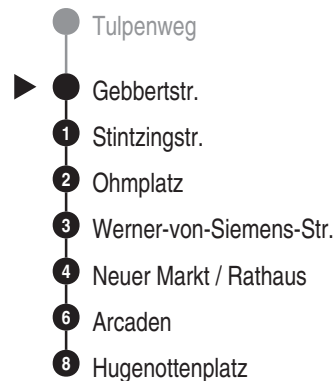

**Bus**  
**281**

**ESTW**  
ERLANGER STADTWERKE  
Erlanger Stadtwerke Stadtverkehr GmbH  
Tel.: 0 91 31 / 8 23 40 00  
Internet: www.estw.de

Abfahrten auf Ihr Handy:  
QR-Code abfotografieren

<http://m.vgn.de/ezm/de:09562:3474>

Abfahrtszeiten ab  
**Erlangen Gebbertstr.**

Richtung

**Erlangen Hugenottenpl.**

Durchschnittliche Fahrzeiten in Minuten

Jahresfahrplan 2026, gültig ab 14.12.2025 - ohne Schulfahrten

Uhr	Montag - Freitag	Samstag	Sonn- / Feiertag	Uhr
4				4
5	03 33	31 58		5
6	03 33	58	58	6
7	03 33	59	59	7
8	02 <sup>V14</sup> 33	31 58	58	8
9	03 33	38	58	9
10	03 33	18 58	58	10
11	03 33	38	59	11
12	03 33	19 58	58	12
13	03 33	38	58	13
14	03 33	18 58	58	14
15	03 33	38	59	15
16	03 33	19 58	58	16
17	03 33	38	58	17
18	03 33	18 58	58	18
19	03 33	38	59	19
20	03 33	19 58	58	20
21	03	58	58	21
22	03	58	58	22
23	03	59	59	23
0	03			0

Es besteht die Möglichkeit, sich über die Telefonnummer 09131 / 19 410 ein Taxi zu jeder beliebigen Haltestelle rufen zu lassen. Die Taxifahrt ist auf eigene Kosten zum üblichen Taxitarif beim Taxifahrer zu bezahlen. So sparen Sie - vor allem nachts - Fußwege von der Haltestelle zu Ihrer Haustüre.