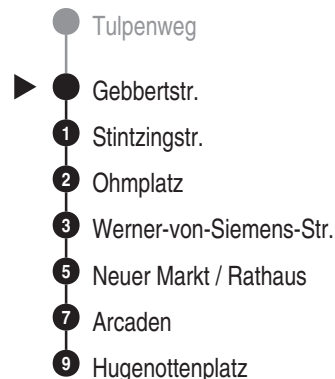

Bus
281

ESTW
ERLANGER STADTWERKE
Erlanger Stadtwerke Stadtverkehr GmbH
Tel.: 0 91 31 / 8 23 40 00
Internet: www.estw.de

Abfahrten auf Ihr Handy:
QR-Code abfotografieren

<http://m.vgn.de/ezm/de:09562:3474>

Abfahrtszeiten ab

Erlangen Gebbertstr.

Richtung

Erlangen Hugentottenpl.

Durchschnittliche Fahrzeiten in Minuten

BAU: Nürnberger Str./Sedanstr./Nägelsbachstr. gültig ab 13.04.2026 -
ohne Schulfahrten

Uhr	Montag - Freitag	Samstag	Sonn- / Feiertag	Uhr
4				4
5	03 33	31 58		5
6	03 33	58	58	6
7	03 33	59	59	7
8	33	31 58	58	8
9	03 33	38	58	9
10	03 33	18 58	58	10
11	03 33	38	59	11
12	03 33	19 58	58	12
13	03 33	38	58	13
14	03 33	18 58	58	14
15	03 33	38	59	15
16	03 33	19 58	58	16
17	03 33	38	58	17
18	03 33	18 58	58	18
19	03 33	38	59	19
20	03 33	19 58	58	20
21	03	58	58	21
22	03	58	58	22
23	03	59	59	23
0	03			0

Es besteht die Möglichkeit, sich über die Telefonnummer 09131 / 19 410 ein Taxi zu jeder beliebigen Haltestelle rufen zu lassen. Die Taxifahrt ist auf eigene Kosten zum üblichen Taxitarif beim Taxifahrer zu bezahlen. So sparen Sie - vor allem nachts - Fußwege von der Haltestelle zu Ihrer Haustüre.