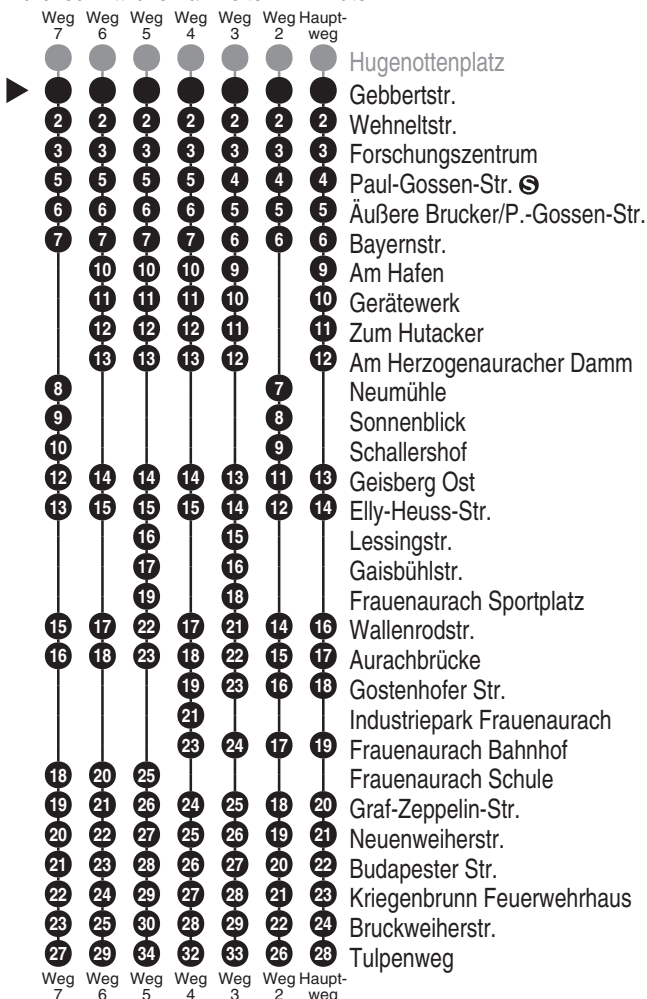

Abfahrtszeiten ab

Erlangen Gebbertstr.

Richtung

Hüttendorf Tulpenweg

Jahresfahrplan 2026, gültig ab 14.12.2025 - Gesamtverkehr (mit Schulfahrten)

Durchschnittliche Fahrzeiten in Minuten

Uhr	Montag - Freitag	Samstag	Sonn- / Feiertag	Uhr
4				4
5	27 ⁴ 57	56		5
6	27 ⁴ 57 ³	56 ³		6
7	10 ^{V01} 27 ⁴ 57 ²	56 ²	56 ²	7
8	27 ⁴ 57 ³	36	56	8
9	27 57 ²	16 56 ²	56 ²	9
10	27 57 ³ _{V14} 57 ⁵ _{V01}	37	56 ³	10
11	27 57 ²	17 ³ 57 ²	56 ²	11
12	27 34 ^{V01} 57 ³ _{V14} 57 ⁵ _{V01}	37	56	12
13	21 ⁶ _{V01} 24 ³ _{V01} 27 ⁴ 57 ² _{V14} 57 ⁷ _{V01}	17 57 ²	56 ²	13
14	27 ^{V14} 27 ⁶ _{V01} 57 ³	37	56 ³	14
15	27 57 ²	17 ³ 57 ²	56 ²	15
16	27 ⁴ 57 ³	37	56	16
17	27 57 ²	16 56 ²	56 ²	17
18	27 57 ³	36	56 ³	18
19	27 57 ²	16 ³ 56 ²	56 ²	19
20	57 ³	56	56	20
21	57 ²	56 ²	56 ²	21
22	57 ⁴	56 ³	56 ³	22
23	57	56	56	23
0				0

Es besteht die Möglichkeit, sich über die Telefonnummer 09131 / 19 410 ein Taxi zu jeder beliebigen Haltestelle rufen zu lassen. Die Taxifahrt ist auf eigene Kosten zum üblichen Taxitarif beim Taxifahrer zu bezahlen. So sparen Sie - vor allem nachts - Fußwege von der Haltestelle zu Ihrer Haustüre.

Fahrten ohne Fahrwegangabe nehmen den Hauptweg 2...7 = fährt Weg 2 bis 7 V01 = nur an Schultagen V14 = nur an schulfreien Tagen