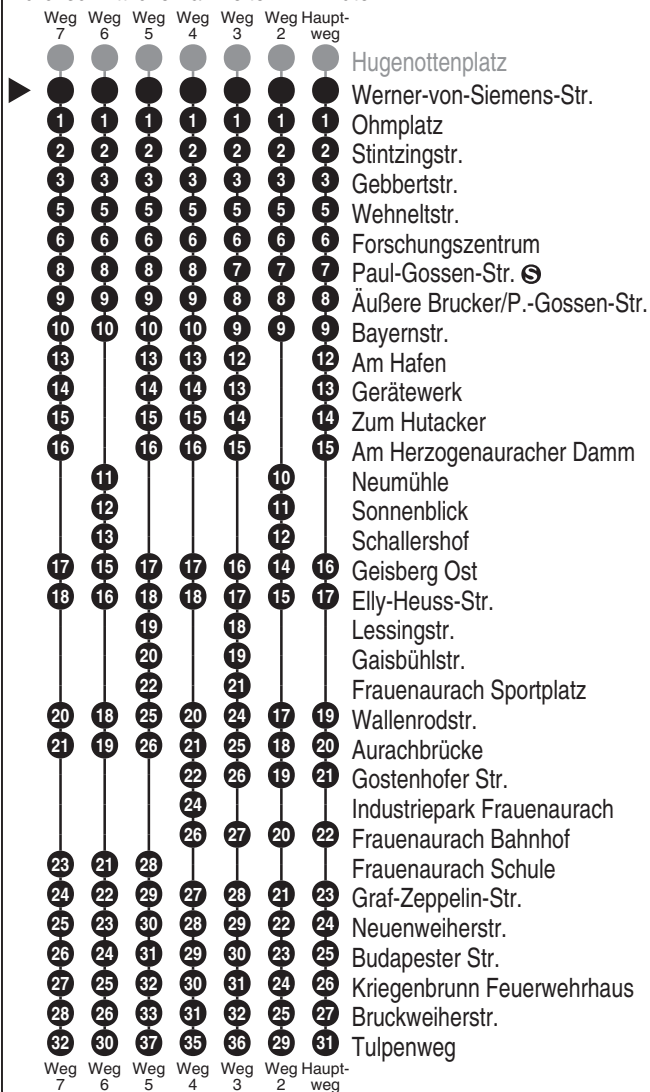

ESTW
ERLANGER STADTWERKE
Erlanger Stadtwerke Stadtverkehr GmbH
Tel.: 0 91 31 / 8 23 40 00
Internet: www.estw.de

Abfahrten auf Ihr Handy:
QR-Code abfotografieren

<http://m.vgn.de/ezm/de:09562:3480>

Abfahrtszeiten ab

Erlangen Werner-v-Siemens-Str.

Richtung

Hüttendorf Tulpenweg

Jahresfahrplan 2026, gültig ab 14.12.2025 - Gesamtverkehr (mit Schulfahrten)

Durchschnittliche Fahrzeiten in Minuten

Uhr	Montag - Freitag	Samstag	Sonn- / Feiertag	Uhr
5	24 ⁴ 54	53		5
6	24 ⁴ 54 ³	53 ³		6
7	07 ^{V01} 24 ⁴ 54 ²	53 ²	53 ²	7
8	24 ⁴ 54 ³	33	53	8
9	24 54 ²	13 53 ²	53 ²	9
10	24 54 ³ _{V14} 54 ⁵ _{V01}	34	53 ³	10
11	24 54 ²	14 ³ 54 ²	53 ²	11
12	24 31 ^{V01} 54 ³ _{V14} 54 ⁵ _{V01}	34	53	12
13	21 ³ _{V01} 24 ⁴ 54 ² _{V14} 54 ⁶ _{V01}	14 54 ²	53 ²	13
14	24 ^{V14} 24 ⁷ _{V01} 54 ³	34	53 ³	14
15	24 54 ²	14 ³ 54 ²	53 ²	15
16	24 ⁴ 54 ³	34	53	16
17	24 54 ²	13 53 ²	53 ²	17
18	24 54 ³	33	53 ³	18
19	24 54 ²	13 ³ 53 ²	53 ²	19
20	54 ³	53	53	20
21	54 ²	53 ²	53 ²	21
22	54 ⁴	53 ³	53 ³	22
23	54	53	53	23

Es besteht die Möglichkeit, sich über die Telefonnummer 09131 / 19 410 ein Taxi zu jeder beliebigen Haltestelle rufen zu lassen. Die Taxifahrt ist auf eigene Kosten zum üblichen Taxitarif beim Taxifahrer zu bezahlen. So sparen Sie - vor allem nachts - Fußwege von der Haltestelle zu Ihrer Haustüre.

Fahrten ohne Fahrwegangabe nehmen den Hauptweg 2...7 = fährt Weg 2 bis 7 V01 = nur an Schultagen V14 = nur an schulfreien Tagen