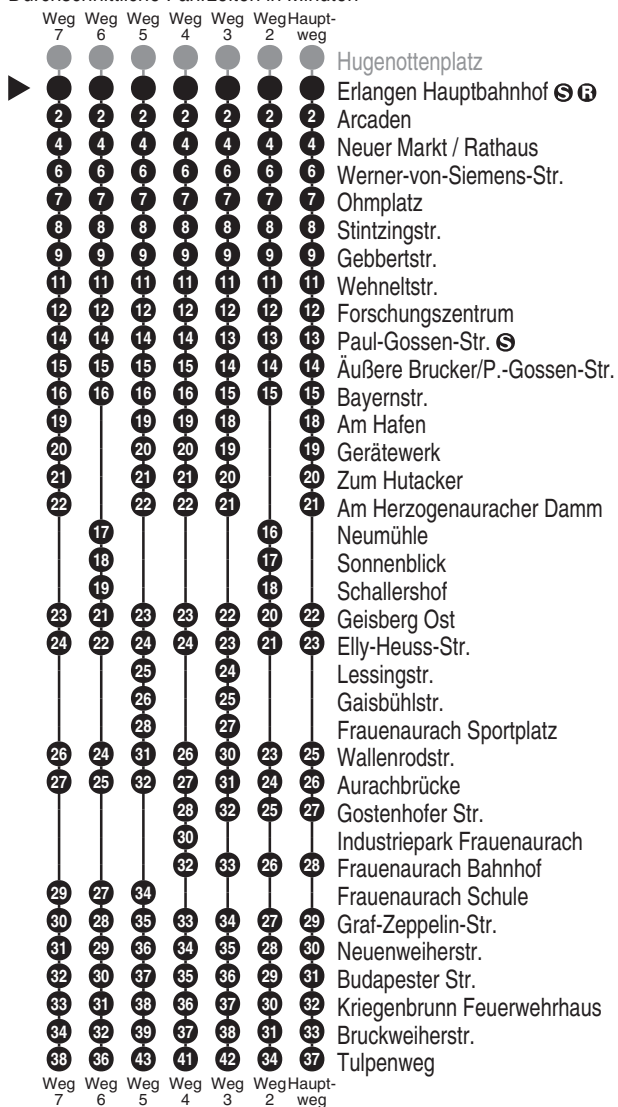

Abfahrtszeiten ab

Erlangen Hauptbahnhof

Richtung

Hüttendorf Tulpenweg

BAU: Nürnberger Str./Sedanstr./Nägelsbachstr. gültig ab 13.04.2026 - mit Schulfahrten

Durchschnittliche Fahrzeiten in Minuten

Uhr	Montag - Freitag	Samstag	Sonn- / Feiertag	Uhr
5	18 ⁴ 48	48		5
6	18 ⁴ 48 ³	48 ³		6
7	01 18 ⁴ 48 ²	48 ²	48 ²	7
8	18 ⁴ 48 ³	28	48	8
9	18 48 ²	08 48 ²	48 ²	9
10	18 48 ⁵	28	48 ³	10
11	18 48 ²	08 ³ 48 ²	48 ²	11
12	18 25 48 ⁵	28	48	12
13	18 ⁴ 48 ⁶	08 48 ²	48 ²	13
14	18 ⁷ 48 ³	28	48 ³	14
15	18 48 ²	08 ³ 48 ²	48 ²	15
16	18 ⁴ 48 ³	28	48	16
17	18 48 ²	08 48 ²	48 ²	17
18	18 48 ³	28	48 ³	18
19	18 48 ²	08 ³ 48 ²	48 ²	19
20	48 ³	48	48	20
21	48 ²	48 ²	48 ²	21
22	48 ⁴	48 ³	48 ³	22
23	48	48	48	23

Es besteht die Möglichkeit, sich über die Telefonnummer 09131 / 19 410 ein Taxi zu jeder beliebigen Haltestelle rufen zu lassen. Die Taxifahrt ist auf eigene Kosten zum üblichen Taxitarif beim Taxifahrer zu bezahlen. So sparen Sie - vor allem nachts - Fußwege von der Haltestelle zu Ihrer Haustüre.

Fahrten ohne Fahrwegangabe nehmen den Hauptweg 2...7 = fährt Weg 2 bis 7