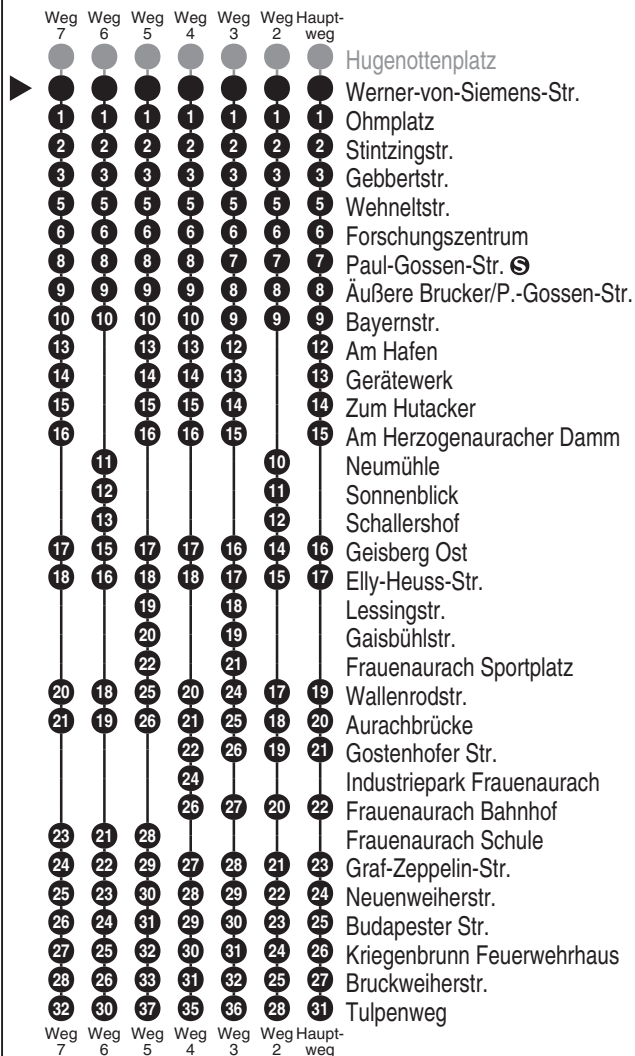

Abfahrtszeiten ab

**Erlangen Werner-v-Siemens-Str.**

Richtung

**Hüttendorf Tulpenweg**

BAU: Nürnberger Str./Sedanstr./Nägelsbachstr. gültig ab 13.04.2026 - mit Schulfahrten

Durchschnittliche Fahrzeiten in Minuten

Uhr	Montag - Freitag	Samstag	Sonn- / Feiertag	Uhr
4				4
5	24 <sup>4</sup> 54	54		5
6	24 <sup>4</sup> 54 <sup>3</sup>	54 <sup>3</sup>		6
7	07 24 <sup>4</sup> 54 <sup>2</sup>	54 <sup>2</sup>	54 <sup>2</sup>	7
8	24 <sup>4</sup> 54 <sup>3</sup>	34	54	8
9	24 54 <sup>2</sup>	14 54 <sup>2</sup>	54 <sup>2</sup>	9
10	24 54 <sup>5</sup>	34	54 <sup>3</sup>	10
11	24 54 <sup>2</sup>	14 <sup>3</sup> 54 <sup>2</sup>	54 <sup>2</sup>	11
12	24 31 54 <sup>5</sup>	34	54	12
13	21 <sup>3</sup> 24 <sup>4</sup> 54 <sup>6</sup>	14 54 <sup>2</sup>	54 <sup>2</sup>	13
14	24 <sup>7</sup> 54 <sup>3</sup>	34	54 <sup>3</sup>	14
15	24 54 <sup>2</sup>	14 <sup>3</sup> 54 <sup>2</sup>	54 <sup>2</sup>	15
16	24 <sup>4</sup> 54 <sup>3</sup>	34	54	16
17	24 54 <sup>2</sup>	14 54 <sup>2</sup>	54 <sup>2</sup>	17
18	24 54 <sup>3</sup>	34	54 <sup>3</sup>	18
19	24 54 <sup>2</sup>	14 <sup>3</sup> 54 <sup>2</sup>	54 <sup>2</sup>	19
20	54 <sup>3</sup>	54	54	20
21	54 <sup>2</sup>	54 <sup>2</sup>	54 <sup>2</sup>	21
22	54 <sup>4</sup>	54 <sup>3</sup>	54 <sup>3</sup>	22
23	54	54	54	23

Es besteht die Möglichkeit, sich über die Telefonnummer 09131 / 19 410 ein Taxi zu jeder beliebigen Haltestelle rufen zu lassen. Die Taxifahrt ist auf eigene Kosten zum üblichen Taxitarif beim Taxifahrer zu bezahlen. So sparen Sie - vor allem nachts - Fußwege von der Haltestelle zu Ihrer Haustüre.

Fahrten ohne Fahrwegangabe nehmen den Hauptweg 2...7 = fährt Weg 2 bis 7