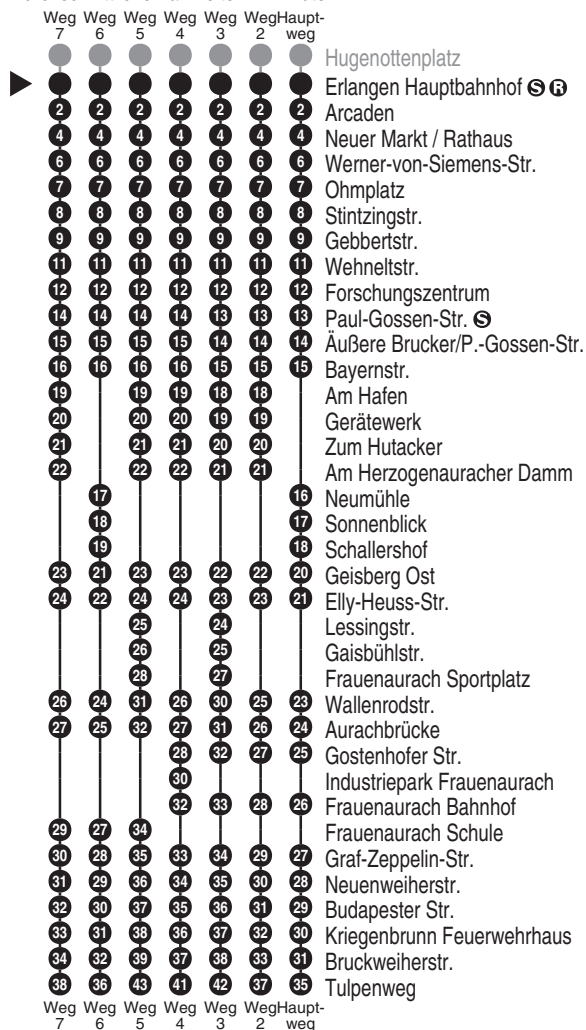

ESTW
ERLANGER STADTWERKE
Erlanger Stadtwerke Stadtverkehr GmbH
Tel.: 0 91 31 / 8 23 40 00
Internet: www.estw.de

Abfahrten auf Ihr Handy:
QR-Code abfotografieren

<http://m.vgn.de/ezm/de:09562:3110>

Abfahrtszeiten ab

Erlangen Hauptbahnhof

Richtung

Hüttendorf Tulpenweg

Erlanger Bergkirchweih ab 21.05.2026 + BAU: Nürnberger Str. gültig ab 13.04.2026 - (Gesamtverkehr)

Durchschnittliche Fahrzeiten in Minuten

Uhr	Montag - Freitag				Samstag		Sonn- / Feiertag		Uhr							
5	18 ⁴	48 ²			48 ²				5							
6	18 ⁴	48 ³			48 ³				6							
7	01 ² _{qj100}	18 ⁴	48		48		48		7							
8	18 ⁴	48 ³			28 ²		48 ²		8							
9	18 ²	48			08 ²	48	15	48	9							
10	18 ²	46 ^{a1100}	48 ³ _{F15}	48 ⁵ _{qj100}	28 ²	46	46	48 ³	10							
11	18 ²	48			08 ³	48	48		11							
12	17 ^{a1100}	18 ²	25 ² _{qj100}	48 ³ _{F15}	48 ⁵ _{qj100}	17	28 ²	17	48 ²	12						
13	18 ⁴	48 ^{F15}	48 ⁶ _{qj100}	48 ³ _{a1100}	08 ²	48	48 ³	48	48 ³	13						
14	18 ² _{F15}	18 ⁷ _{qj100}	48 ³		28 ²		48 ³		48 ³	14						
15	18 ²	26 ^{a1100}	48		08 ³	26	48	26	48	15						
16	18 ⁴	48 ³	57		28 ²	57	48 ²	57	48 ²	16						
17	18 ²	48			08 ²	48	48		48	17						
18	18 ²	28	48 ³		28 ²	28	28	48 ³	28	48 ³	18					
19	18 ²	48	59 ³		08 ³	48	59 ³	48	59 ³	48	59 ³	19				
20	48 ³				48 ²		48 ²		48 ²		48 ²	20				
21	37	48			37	48	37	48	37	48	37	48	21			
22	48 ⁴				48 ³		48 ³		48 ³		48 ³		48 ³	22		
23	08	48			08	48	08	48	08	48	08	48	08	48	23	
0	39				39		39		39		39		39		39	0

Es besteht die Möglichkeit, sich über die Telefonnummer 09131 / 19 410 ein Taxi zu jeder beliebigen Haltestelle rufen zu lassen. Die Taxifahrt ist auf eigene Kosten zum üblichen Taxitarif beim Taxifahrer zu bezahlen. So sparen Sie - vor allem nachts - Fußwege von der Haltestelle zu Ihrer Haustüre.

Fahrten ohne Fahrwegangabe nehmen den Hauptweg F15 = nur während der Pfingst- und Sommerferien a1100 = ab 26.5.26 bis 28.5.26 qj100 = nur 21.5.26, 22.5., 8.6. bis 31.7., 15.9. bis 30.10. 2...7 = fährt Weg 2 bis 7