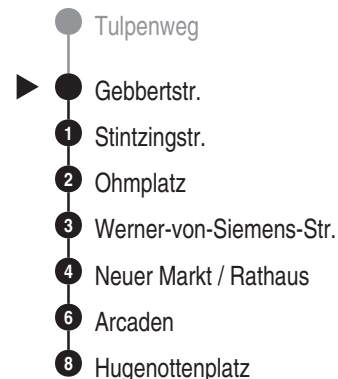

Bus
281

ESTW
ERLANGER STADTWERKE
Erlanger Stadtwerke Stadtverkehr GmbH
Tel.: 0 91 31 / 8 23 40 00
Internet: www.estw.de

Abfahrten auf Ihr Handy:
QR-Code abfotografieren

<http://m.vgn.de/ezm/de:09562:3474>

Abfahrtszeiten ab
Erlangen Gebbertstr.

Richtung

Erlangen Hugentottenpl.

Durchschnittliche Fahrzeiten in Minuten

Jahresfahrplan 2026, gültig ab 14.12.2025 - Gesamtverkehr (mit Schulfahrten)

Uhr	Montag - Freitag	Samstag	Sonn- / Feiertag	Uhr
4				4
5	03 33	31 58		5
6	03 33	58	58	6
7	03 33	59	59	7
8	01 ^{V01} 02 ^{V14} 07 ^{V01} 33	31 58	58	8
9	03 33	38	58	9
10	03 33	18 58	58	10
11	03 33	38	59	11
12	03 33	19 58	58	12
13	03 33	38	58	13
14	03 33	18 58	58	14
15	03 33	38	59	15
16	03 33	19 58	58	16
17	03 33	38	58	17
18	03 33	18 58	58	18
19	03 33	38	59	19
20	03 33	19 58	58	20
21	03	58	58	21
22	03	58	58	22
23	03	59	59	23
0	03			0

Es besteht die Möglichkeit, sich über die Telefonnummer 09131 / 19 410 ein Taxi zu jeder beliebigen Haltestelle rufen zu lassen. Die Taxifahrt ist auf eigene Kosten zum üblichen Taxitarif beim Taxifahrer zu bezahlen. So sparen Sie - vor allem nachts - Fußwege von der Haltestelle zu Ihrer Haustüre.

Abfahrten auf Ihr Handy:
QR-Code abfotografieren

<http://m.vgn.de/ezm/de:09562:3474>

Abfahrtszeiten ab
Erlangen Gebbertstr.

Richtung
Erlangen Hugenottenpl.

Durchschnittliche Fahrzeiten in Minuten

- Tulpenweg
- ▶ ● Gebbertstr.
- 2 Röthelheimbad
- 3 Berliner Platz
- 4 Werner-von-Siemens-Str.
- 6 Neuer Markt / Rathaus
- 8 Arcaden
- 10 Hugenottenplatz