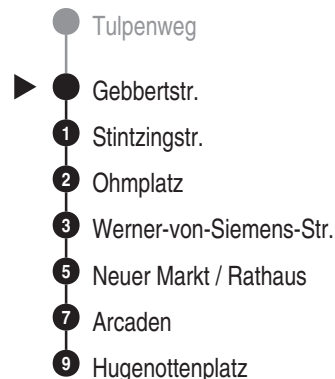

Bus
281

ESTW
ERLANGER STADTWERKE
Erlanger Stadtwerke Stadtverkehr GmbH
Tel.: 0 91 31 / 8 23 40 00
Internet: www.estw.de

Abfahrten auf Ihr Handy:
QR-Code abfotografieren

<http://m.vgn.de/ezm/de:09562:3474>

Abfahrtszeiten ab

Erlangen Gebbertstr.

Richtung

Erlangen Hugentottenpl.

Durchschnittliche Fahrzeiten in Minuten

BAU: Nürnberger Str./Sedanstr./Nägelsbachstr. gültig ab 13.04.2026 - mit Schulfahrten

Uhr	Montag - Freitag	Samstag	Sonn- / Feiertag	Uhr
4				4
5	03 33	31 58		5
6	03 33	58	58	6
7	03 33	59	59	7
8	01 07 33	31 58	58	8
9	03 33	38	58	9
10	03 33	18 58	58	10
11	03 33	38	59	11
12	03 33	19 58	58	12
13	03 33	38	58	13
14	03 33	18 58	58	14
15	03 33	38	59	15
16	03 33	19 58	58	16
17	03 33	38	58	17
18	03 33	18 58	58	18
19	03 33	38	59	19
20	03 33	19 58	58	20
21	03	58	58	21
22	03	58	58	22
23	03	59	59	23
0	03			0

Es besteht die Möglichkeit, sich über die Telefonnummer 09131 / 19 410 ein Taxi zu jeder beliebigen Haltestelle rufen zu lassen. Die Taxifahrt ist auf eigene Kosten zum üblichen Taxitarif beim Taxifahrer zu bezahlen. So sparen Sie - vor allem nachts - Fußwege von der Haltestelle zu Ihrer Haustüre.

Hinweis: Weitere Fahrten in Richtung Hugenottenplatz werden von der Haltestelle in der Nürnberger Straße durchgeführt