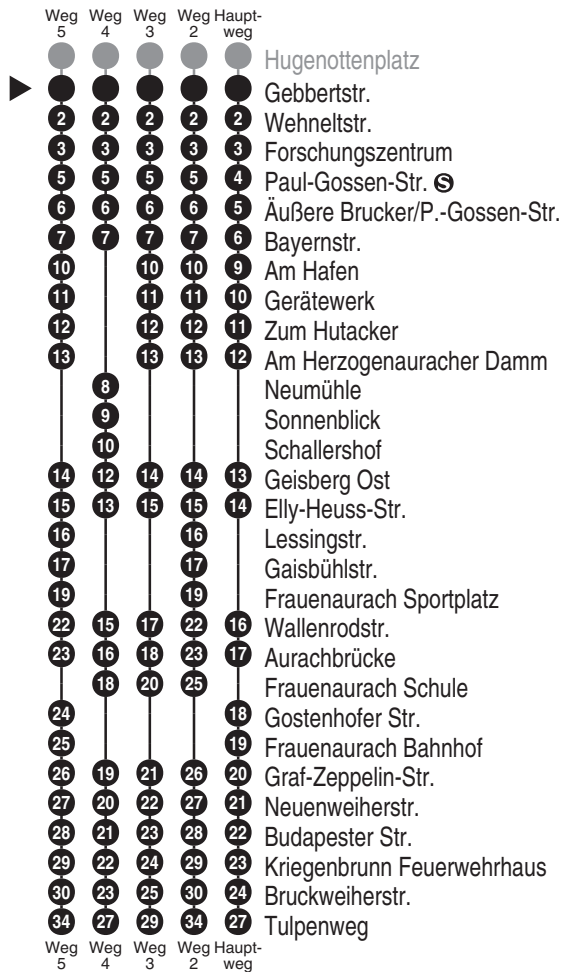

Bus
281

ESTW
ERLANGER STADTWERKE
Erlanger Stadtwerke Stadtverkehr GmbH
Tel.: 0 91 31 / 8 23 40 00
Internet: www.estw.de

Abfahrten auf Ihr Handy:
QR-Code abfotografieren

<http://m.vgn.de/ezm/de:09562:3474>

Abfahrtszeiten ab
Erlangen Gebbertstr.

Richtung
Hüttendorf Tulpenweg

Jahresfahrplan 2026, gültig ab 15.12.2025 - nur Schulfahrten

Durchschnittliche Fahrzeiten in Minuten

Uhr	Montag - Freitag			Uhr
4				4
5				5
6				6
7	10 ^{V01}			7
8				8
9				9
10	57 ² _{V01}			10
11				11
12	34 ^{V01}	57 ² _{V01}		12
13	21 ³ _{V01}	24 ⁵ _{V01}	57 ⁴ _{V01}	13
14	27 ³ _{V01}			14
15				15
16				16
17				17
18				18
19				19
20				20
21				21
22				22
23				23
0				0

Es besteht die Möglichkeit, sich über die Telefonnummer 09131 / 19 410 ein Taxi zu jeder beliebigen Haltestelle rufen zu lassen. Die Taxifahrt ist auf eigene Kosten zum üblichen Taxitarif beim Taxifahrer zu bezahlen. So sparen Sie - vor allem nachts - Fußwege von der Haltestelle zu Ihrer Haustüre.

Fahrten ohne Fahrwegangabe nehmen den Hauptweg 2...5 = fährt Weg 2 bis 5 V01 = nur an Schultagen