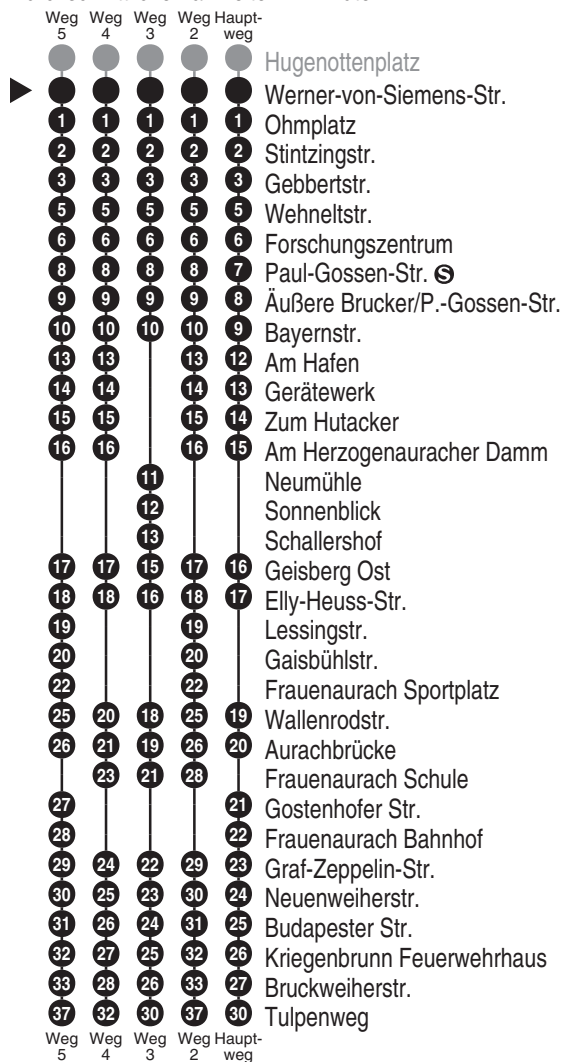

Bus
281

ESTW
ERLANGER STADTWERKE
Erlanger Stadtwerke Stadtverkehr GmbH
Tel.: 0 91 31 / 8 23 40 00
Internet: www.estw.de

Abfahrten auf Ihr Handy:
QR-Code abfotografieren

<http://m.vgn.de/ezm/de:09562:3480>

Abfahrtszeiten ab

Erlangen Werner-v-Siemens-Str.

Richtung

Hüttendorf Tulpenweg

Jahresfahrplan 2026, gültig ab 15.12.2025 - nur Schulfahrten

Durchschnittliche Fahrzeiten in Minuten

Uhr	Montag - Freitag		Uhr
4			4
5			5
6			6
7	07 ^{V01}		7
8			8
9			9
10	54 ² _{V01}		10
11			11
12	31 ^{V01}	54 ² _{V01}	12
13	21 ⁵ _{V01}	54 ³ _{V01}	13
14	24 ⁴ _{V01}		14
15			15
16			16
17			17
18			18
19			19
20			20
21			21
22			22
23			23

Es besteht die Möglichkeit, sich über die Telefonnummer 09131 / 19 410 ein Taxi zu jeder beliebigen Haltestelle rufen zu lassen. Die Taxifahrt ist auf eigene Kosten zum üblichen Taxitarif beim Taxifahrer zu bezahlen. So sparen Sie - vor allem nachts - Fußwege von der Haltestelle zu Ihrer Haustüre.

Fahrten ohne Fahrwegangabe nehmen den Hauptweg 2...5 = fährt Weg 2 bis 5 V01 = nur an Schultagen