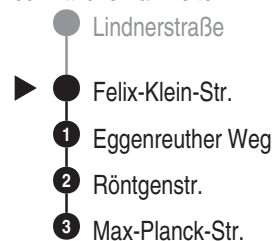

Bus
286

ESTW
ERLANGER STADTWERKE
Erlanger Stadtwerke Stadtverkehr GmbH
Tel.: 0 91 31 / 8 23 40 00
Internet: www.estw.de

Abfahrten auf Ihr Handy:
QR-Code abfotografieren

<http://m.vgn.de/ezm/de:09562:3468>

Abfahrtszeiten ab

Bruck/ER Felix-Klein-Str.

Richtung

Bruck/ER Max-Planck-Str.

Durchschnittliche Fahrzeiten in Minuten

Jahresfahrplan 2026, gültig ab 14.12.2025

Uhr	Montag - Freitag	Samstag	Sonn- / Feiertag	Uhr
4				4
5				5
6	04 34	40		6
7	04 16 34	10 40		7
8	04 16 34	10 40		8
9	04 16 34	10 40		9
10	04 34	10 43		10
11	04 34	13 43		11
12	04 34	13 43		12
13	04 16 34 43 ^{V01}	13 43		13
14	04 16 34	13 43		14
15	04 16 34	13 43		15
16	04 34	13 43		16
17	04 34	13 43		17
18	04 34	13 43		18
19	04 34	13 43		19
20	04	13		20
21				21
22				22
23				23
0				0

Es besteht die Möglichkeit, sich über die Telefonnummer 09131 / 19410 ein Taxi zu jeder beliebigen Haltestelle rufen zu lassen. Die Taxifahrt ist auf eigene Kosten zum üblichen Taxitarif beim Taxifahrer zu bezahlen. So sparen Sie - vor allem nachts - Fußwege von der Haltestelle zu Ihrer Haustüre.

Die Linie 286 verkehrt nicht an Sonn- und Feiertagen.

V01 = nur an Schultagen

Alle Angaben ohne Gewähr

efa102; 26.05.2026 04:01:05; 33-286-1-H; j26; 3468