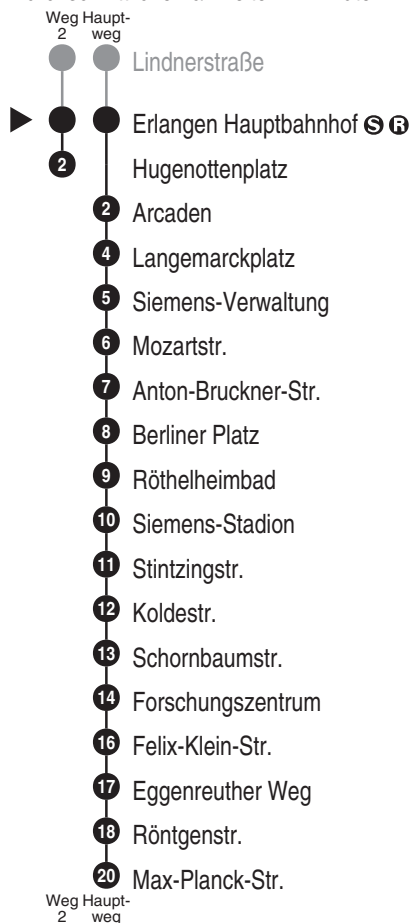

Bus
286

ESTW
ERLANGER STADTWERKE
Erlanger Stadtwerke Stadtverkehr GmbH
Tel.: 0 91 31 / 8 23 40 00
Internet: www.estw.de

Abfahrten auf Ihr Handy:
QR-Code abfotografieren

<http://m.vgn.de/ezm/de:09562:3110>

Abfahrtszeiten ab

Erlangen Hauptbahnhof

Richtung

Bruck/ER Max-Planck-Str.

Erlanger Bergkirchweih gültig ab 21.05.2026

Durchschnittliche Fahrzeiten in Minuten

Uhr	Montag - Freitag	Samstag	Sonn- / Feiertag	Uhr
4				4
5	47			5
6	17 47 59	24 54		6
7	17 40 ² _{V01} 47 59	24 54		7
8	17 47 59	24 54		8
9	17 47	24 54		9
10	17 26 ^{a1100} 47	26 27 57		10
11	17 47	27 57		11
12	14 ^{a1100} 17 43 [■] _{V01} 47 59	14 27 57		12
13	17 26 ^{V01} 47 59	27 57		13
14	02 ^{a1100} 17 47 59	02 27 57		14
15	17 47 50 ^{a1100}	27 50 57		15
16	17 47	27 57		16
17				17
18				18
19				19
20				20
21				21
22				22
23				23
0				0

Es besteht die Möglichkeit, sich über die Telefonnummer 09131 / 19410 ein Taxi zu jeder beliebigen Haltestelle rufen zu lassen. Die Taxifahrt ist auf eigene Kosten zum üblichen Taxitarif beim Taxifahrer zu bezahlen. So sparen Sie - vor allem nachts - Fußwege von der Haltestelle zu Ihrer Haustüre.

Die Linie 286 verkehrt nicht an Sonn- und Feiertagen.

Fahrten ohne Fahrwegangabe nehmen den Hauptweg 2 = fährt Weg 2 ■ = verkehrt bis Arcaden V01 = nur an Schultagen a1100 = ab 26.5.26 bis 28.5.26