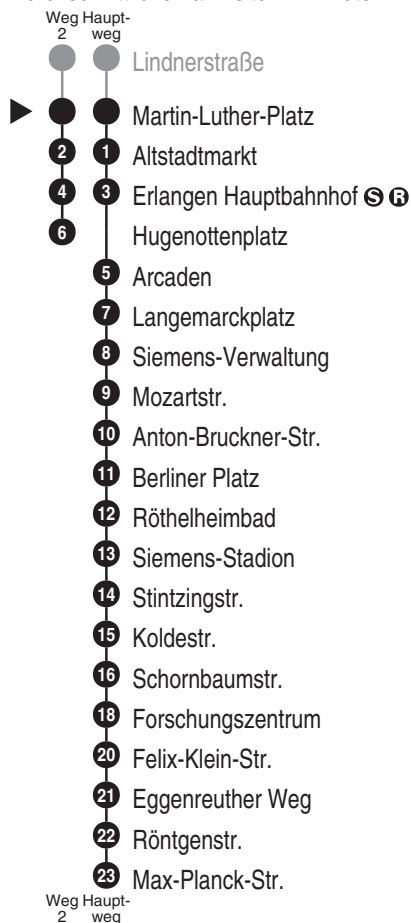

Bus
286

ESTW
ERLANGER STADTWERKE
Erlanger Stadtwerke Stadtverkehr GmbH
Tel.: 0 91 31 / 8 23 40 00
Internet: www.estw.de

Abfahrten auf Ihr Handy:
QR-Code abfotografieren

<http://m.vgn.de/ezm/de:09562:3167>

Abfahrtszeiten ab

Erlangen M.-Luther-Platz

Richtung

Bruck/ER Max-Planck-Str.

Erlanger Bergkirchweih gültig ab 21.05.2026

Durchschnittliche Fahrzeiten in Minuten

Uhr	Montag - Freitag	Samstag	Sonn- / Feiertag	Uhr
4				4
5	43			5
6	13 43 55	22 52		6
7	13 36 _{V01} ² 43 55	22 52		7
8	13 43 55	22 52		8
9	13 43	22 52		9
10	13 22 ^{a1100} 43	22 24 54		10
11	13 43	24 54		11
12	10 ^{a1100} 13 39 _{V01} [■] 43 55	10 24 54		12
13	13 22 ^{V01} 43 55 58 ^{a1100}	24 54 58		13
14	13 43 55	24 54		14
15	13 43 46 ^{a1100}	24 46 54		15
16	13 43	24 54		16
17				17
18				18
19				19
20				20
21				21
22				22
23				23
0				0

Es besteht die Möglichkeit, sich über die Telefonnummer 09131 / 19410 ein Taxi zu jeder beliebigen Haltestelle rufen zu lassen. Die Taxifahrt ist auf eigene Kosten zum üblichen Taxitarif beim Taxifahrer zu bezahlen. So sparen Sie - vor allem nachts - Fußwege von der Haltestelle zu Ihrer Haustüre.

Die Linie 286 verkehrt nicht an Sonn- und Feiertagen.

Fahrten ohne Fahrwegangabe nehmen den Hauptweg 2 = fährt Weg 2 ■ = verkehrt bis Arcaden V01 = nur an Schultagen a1100 = ab 26.5.26 bis 28.5.26