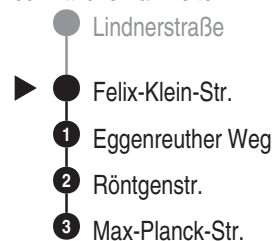

**Bus**  
**286**

**ESTW**  
ERLANGER STADTWERKE  
Erlanger Stadtwerke Stadtverkehr GmbH  
Tel.: 0 91 31 / 8 23 40 00  
Internet: www.estw.de

Abfahrten auf Ihr Handy:  
QR-Code abfotografieren

<http://m.vgn.de/ezm/de:09562:3468>

Abfahrtszeiten ab

**Bruck/ER Felix-Klein-Str.**

Richtung

**Bruck/ER Max-Planck-Str.**

Durchschnittliche Fahrzeiten in Minuten

Erlanger Bergkirchweih gültig ab 21.05.2026

Uhr	Montag - Freitag	Samstag	Sonn- / Feiertag	Uhr
4				4
5				5
6	04 34	40		6
7	04 16 34	10 40		7
8	04 16 34	10 40		8
9	04 16 34	10 40		9
10	04 34 43 <sup>a1100</sup>	10 43		10
11	04 34	13 43		11
12	04 31 <sup>a1100</sup> 34	13 31 43		12
13	04 16 34 43 <sup>V01</sup>	13 43		13
14	04 16 19 <sup>a1100</sup> 34	13 19 43		14
15	04 16 34	13 43		15
16	04 07 <sup>a1100</sup> 34	07 13 43		16
17	04 34 55	13 44 55		17
18	04 34	14 44		18
19	04 34 42	14 42 44		19
20	04	14		20
21	28	28		21
22				22
23	14	14		23
0				0
1	00	00		1

Es besteht die Möglichkeit, sich über die Telefonnummer 09131 / 19410 ein Taxi zu jeder beliebigen Haltestelle rufen zu lassen. Die Taxifahrt ist auf eigene Kosten zum üblichen Taxitarif beim Taxifahrer zu bezahlen. So sparen Sie - vor allem nachts - Fußwege von der Haltestelle zu Ihrer Haustüre.

Die Linie 286 verkehrt nicht an Sonn- und Feiertagen.

V01 = nur an Schultagen a1100 = ab 26.5.26 bis 28.5.26

Alle Angaben ohne Gewähr

efa103; 26.05.2026 04:00:38; 33-286-3-H; j26; 3468