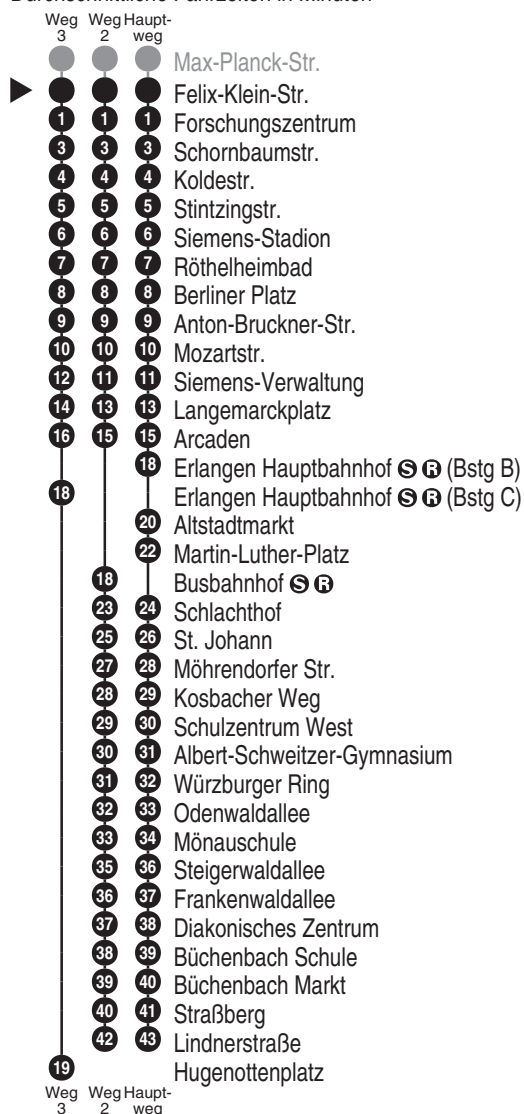

Bus
286

ESTW
ERLANGER STADTWERKE
Erlanger Stadtwerke Stadtverkehr GmbH
Tel.: 0 91 31 / 8 23 40 00
Internet: www.estw.de

Abfahrten auf Ihr Handy:
QR-Code abfotografieren

<http://m.vgn.de/ezm/de:09562:3468>

Abfahrtszeiten ab

Bruck/ER Felix-Klein-Str.

Richtung

Büchenbach/ER Lindnerstraße

(Erlangen Hugenottenpl.)

Erlanger Bergkirchweih gültig ab 21.05.2026

Durchschnittliche Fahrzeiten in Minuten

Uhr	Montag - Freitag				Samstag			Sonn- / Feiertag			Uhr
6	01	31			15	45					6
7	01	11	31		15	45					7
8	01	31			15	45					8
9	01	31			15	45					9
10	01	31	54 ^{a1100}		15	45	54				10
11	01	31			15	45					11
12	01	31	41	42 ^{a1100}	15	42	45				12
13	01	09 ³ _{V01}	31	41	15	45					13
14	01	11	30 ^{a1100}	31	15	30	45				14
15	01	31	41		15	45					15
16	01	18	31	41 ²	15	18	45 ²				16
17	01 ²	31 ²			15 ²	45 ²					17
18	01 ²	06 ²	31 ²		06 ²	15 ²	45 ²				18
19	01 ²	53 ²	55 ²		15 ²	53 ²	55 ²				19
20											20
21	39 ²				39 ²						21
22											22
23	25 ²				25 ²						23

Es besteht die Möglichkeit, sich über die Telefonnummer 09131 / 19410 ein Taxi zu jeder beliebigen Haltestelle rufen zu lassen. Die Taxifahrt ist auf eigene Kosten zum üblichen Taxitarif beim Taxifahrer zu bezahlen. So sparen Sie - vor allem nachts - Fußwege von der Haltestelle zu Ihrer Haustüre.

Die Linie 286 verkehrt nicht an Sonn- und Feiertagen.

Fahrten ohne Fahrwegangabe nehmen den Hauptweg

2...3 = fährt Weg 2 bis 3

V01 = nur an Schultagen

a1100 = ab 26.5.26 bis 28.5.26