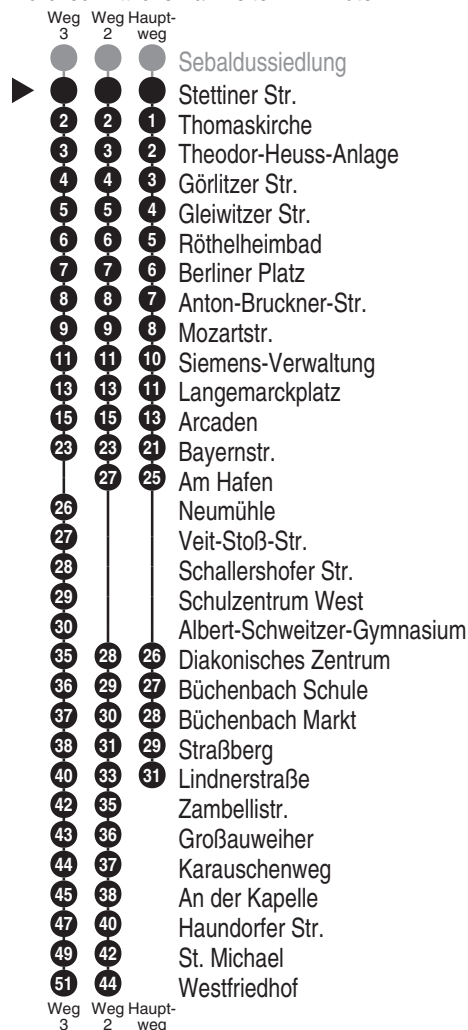

Bus
287

ESTW
ERLANGER STADTWERKE
Erlanger Stadtwerke Stadtverkehr GmbH
Tel.: 0 91 31 / 8 23 40 00
Internet: www.estw.de

Abfahrten auf Ihr Handy:
QR-Code abfotografieren

<http://m.vgn.de/ezm/de:09562:3365>

Abfahrtszeiten ab
Erlangen Stettiner Str.

Richtung

Büchenbach/ER Lindnerstraße
(Steadach Westfriedhof)

BAU: Dechsendorfer Damm gültig ab 02.06.2026

Durchschnittliche Fahrzeiten in Minuten

Uhr	Montag - Freitag	Samstag	Sonn- / Feiertag	Uhr
5	50 ²			5
6	20 ² 50 ²	04 34		6
7	20 ² 50	04 34	04 34	7
8	20 50	04 34	04 34	8
9	20 ² 50	04 34	04 34	9
10	20 ² 50	04 34	04 34	10
11	20 ² 40 ³ _{V01} 50	04 34	04 34	11
12	20 ² _{V14} 20 ^{3,*} _{V01} 40 ² 50 55 [■] _{V01}	04 34	04 34	12
13	20 ² 50	04 34	04 34	13
14	20 ^{V14} 20 ³ _{V01} 50	04 34	04 34	14
15	20 50	04 34	04 34	15
16	20 50	04 34	04 34	16
17	20 50	04 34	04 34	17
18	20 50	04 34	04 34	18
19	19 49	04 34	04	19
20	19 49	04 34	04	20
21	19 49	04	04	21
22	19 49	04	04	22
23	19 49	04	04	23
0		04	04	0

Es besteht die Möglichkeit, sich über die Telefonnummer 09131/ 19410 ein Taxi zu jeder beliebigen Haltestelle rufen zu lassen. Die Taxifahrt ist auf eigene Kosten zum üblichen Taxitarif beim Taxifahrer zu bezahlen. So sparen Sie - vor allem nachts - Fußwege von der Haltestelle zu Ihrer Haustüre.

Fahrten ohne Fahrwegangabe nehmen den Hauptweg 2...3 = fährt Weg 2 bis 3 ■ = verkehrt bis Arcaden * = verkehrt bis Lindnerstraße V01 = nur an Schultagen V14 = nur an schulfreien Tagen

Alle Angaben ohne Gewähr