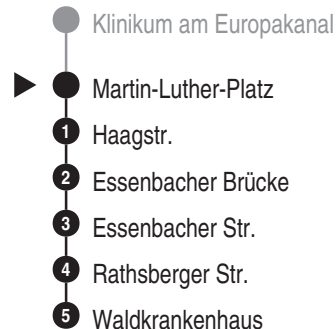

Bus
289

ESTW
ERLANGER STADTWERKE
Erlanger Stadtwerke Stadtverkehr GmbH
Tel.: 0 91 31 / 8 23 40 00
Internet: www.estw.de

Abfahrten auf Ihr Handy:
QR-Code abfotografieren

<http://m.vgn.de/ezm/de:09562:3167>

Abfahrtszeiten ab

Erlangen M.-Luther-Platz

Richtung

Erlangen Waldkrankenhaus

Durchschnittliche Fahrzeiten in Minuten

BAU: Nürnberger Str./Sedanstr./Nägelsbachstr. gültig ab 13.04.2026

Uhr	Montag - Freitag	Samstag	Sonn- / Feiertag	Uhr
4				4
5	18 48	05 39		5
6	08 28 48	09 39		6
7	08 28 48	09 42	09 39	7
8	08 28 48	12 42	09 39	8
9	08 28 48	12 32 52	09 39	9
10	08 28 48	12 32 52	09 39	10
11	08 28 48	12 32 52	09 39	11
12	08 28 48	12 32 52	09 39	12
13	08 28 48	12 32 52	09 39	13
14	08 28 48	12 32 52	09 39	14
15	08 28 48	12 32 52	09 39	15
16	08 28 48	12 32 52	09 39	16
17	08 28 48	12 32 49	09 39	17
18	08 28 48	09 29 49	09 39	18
19	08 38	09 29	09 39	19
20	07 37	09 39	09 39	20
21	07 37	09 39	09 39	21
22	07 37	09 39	09 39	22
23	07 37	09 39	09 39	23
0	07 37	09 39	09	0

Es besteht die Möglichkeit, sich über die Telefonnummer 09131 / 19410 ein Taxi zu jeder beliebigen Haltestelle rufen zu lassen. Die Taxifahrt ist auf eigene Kosten zum üblichen Taxitarif beim Taxifahrer zu bezahlen. So sparen Sie - vor allem nachts - Fußwege von der Haltestelle zu Ihrer Haustüre.