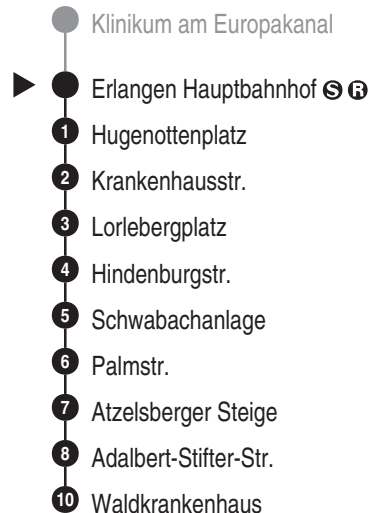

Bus
289

ESTW
ERLANGER STADTWERKE
Erlanger Stadtwerke Stadtverkehr GmbH
Tel.: 0 91 31 / 8 23 40 00
Internet: www.estw.de

Abfahrten auf Ihr Handy:
QR-Code abfotografieren

<http://m.vgn.de/ezm/de:09562:3110>

Abfahrtszeiten ab

Erlangen Hauptbahnhof

Richtung

Erlangen Waldkrankenhaus

Erlanger Bergkirchweih gültig ab 21.05.2026 + BAU: Nürnberger Str. gültig ab 13.04.2026

Durchschnittliche Fahrzeiten in Minuten

Uhr	Montag - Freitag	Samstag	Sonn- / Feiertag	Uhr
4				4
5	14 44	06 36		5
6	04 24 44	06 36		6
7	04 24 44	06 36	06 36	7
8	04 24 44	06 36	06 36	8
9	04 24 44	06 26 46	06 36	9
10	04 24 44	06 26 46	06 36	10
11	04 24 44	06 26 46	06 36	11
12	04 24 44	06 26 46	06 36	12
13	04 24 44	06 26 46	06 36	13
14	04 24 44	06 26 46	06 36	14
15	04 24 44	06 26 46	06 36	15
16	04 24 44	06 26 46	06 36	16
17	04 24 44	06 26 46	06 36	17
18	04 24 44	06 26 46	06 36	18
19	04 34	06 26	06 36	19
20	04 34	06 36	06 36	20
21	04 34	06 36	06 36	21
22	04 34	06 36	06 36	22
23	04 34	06 36	06 36	23
0	04 34	06 36	06	0

Es besteht die Möglichkeit, sich über die Telefonnummer 09131 / 19410 ein Taxi zu jeder beliebigen Haltestelle rufen zu lassen. Die Taxifahrt ist auf eigene Kosten zum üblichen Taxitarif beim Taxifahrer zu bezahlen. So sparen Sie - vor allem nachts - Fußwege von der Haltestelle zu Ihrer Haustüre.