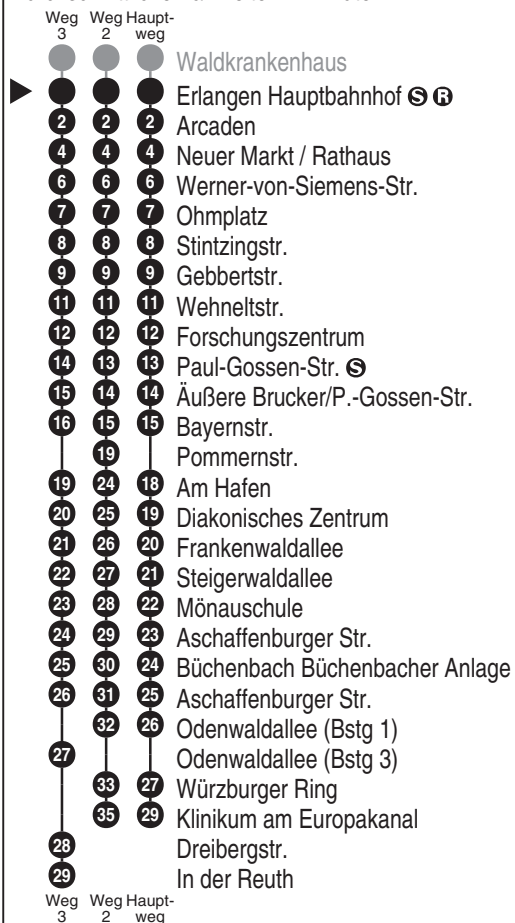

Abfahrtszeiten ab

**Erlangen Hauptbahnhof**

Richtung

**Erlangen Klinikum Europakanal**

**(Erlangen In der Reuth)**

Erlanger Bergkirchweih gültig ab 21.05.2026 + BAU: Nürnberger Str. gültig ab 13.04.2026

Durchschnittliche Fahrzeiten in Minuten

Uhr	Montag - Freitag	Samstag	Sonn- / Feiertag	Uhr
4				4
5	36	28 58		5
6	06 26 46 <sup>2</sup>	28 58	59	6
7	06 26 <sup>2</sup> 46	28 58	29 59	7
8	06 <sup>2</sup> 26 46 <sup>2</sup>	28 58	29 59	8
9	06 26 <sup>2</sup> 46	29 <sup>2</sup> 48	29 59	9
10	06 <sup>2</sup> 26 46 <sup>2</sup>	08 29 <sup>2</sup> 48	29 <sup>2</sup> 59	10
11	06 26 <sup>2</sup> 46	08 29 <sup>2</sup> 48	29 <sup>2</sup> 59	11
12	06 <sup>2</sup> 26 46 <sup>2</sup>	08 29 <sup>2</sup> 48	29 <sup>2</sup> 59	12
13	06 14 <sup>3</sup> <sub>qj100</sub> 26 <sup>2</sup> 46	08 29 <sup>2</sup> 48	29 <sup>2</sup> 59	13
14	06 <sup>2</sup> 26 46 <sup>2</sup>	08 29 <sup>2</sup> 48	29 <sup>2</sup> 59	14
15	06 26 <sup>2</sup> 46	08 29 <sup>2</sup> 48	29 <sup>2</sup> 59	15
16	06 <sup>2</sup> 26 46 <sup>2</sup>	08 29 <sup>2</sup> 48	29 <sup>2</sup> 59	16
17	06 26 <sup>2</sup> 46	10 30 <sup>2</sup> 50	32 <sup>2</sup>	17
18	06 <sup>2</sup> 26 46 <sup>2</sup>	10 <sup>2</sup> 30 50 <sup>2</sup>	02 32 <sup>2</sup>	18
19	06 26 <sup>2</sup> 57	10 30 <sup>2</sup>	02 32 <sup>2</sup> 59	19
20	27 <sup>2</sup> 57	00 30 <sup>2</sup>	29 <sup>2</sup> 59	20
21	27 <sup>2</sup> 57	00 30 <sup>2</sup>	29 <sup>2</sup> 59	21
22	27 <sup>2</sup> 57	00 30 <sup>2</sup>	29 <sup>2</sup> 59	22
23	27 <sup>2</sup> 57	00 30 <sup>2</sup>	29 <sup>2</sup> 59	23
0	32 57	00 35	29	0
1		00		1

Fahrten ohne Fahrwegangabe nehmen den Hauptweg 2...3 = fährt Weg 2 bis 3 qj100 = nur 21.5.26, 22.5., 8.6. bis 31.7., 15.9. bis 30.10.