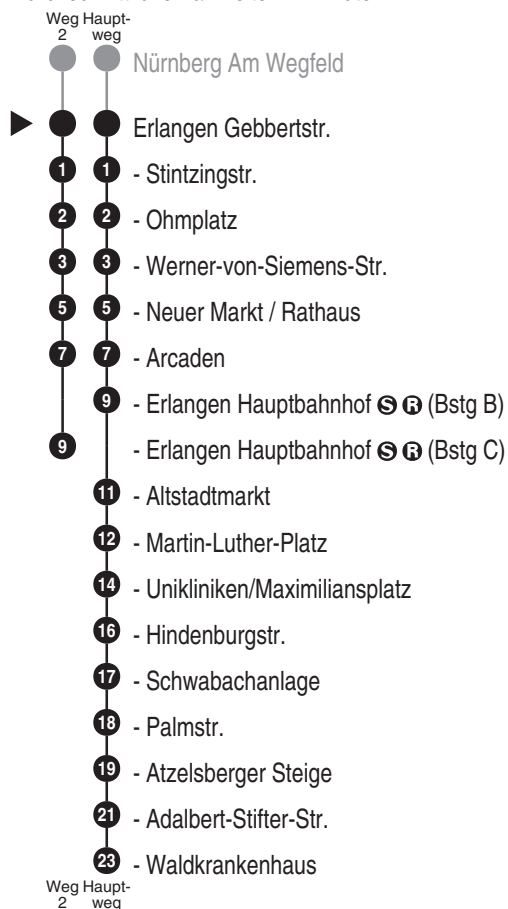

Bus
290

ESTW
ERLANGER STADTWERKE
Erlanger Stadtwerke Stadtverkehr GmbH
Tel.: 0 91 31 / 8 23 40 00
Internet: www.estw.de

Abfahrten auf Ihr Handy:
QR-Code abfotografieren

<http://m.vgn.de/ezm/de:09562:3474>

Abfahrtszeiten ab
Erlangen Gebbertstr.

Richtung

Erlangen Waldkrankenhaus

BAU: Nürnberger Str./Sedanstr./Nägelsbachstr. gültig ab 13.04.2026

Durchschnittliche Fahrzeiten in Minuten

Uhr	Montag - Freitag	Samstag	Sonn- / Feiertag	Uhr
4				4
5	37 57	55		5
6	19 39 59	35		6
7	19 28 ² 44 54	15 55	15 55	7
8	19 39 ² 59	35 55	35	8
9	19 ² 39	35	15 55	9
10	18 58	15 56	35	10
11	38	36	16 56	11
12	18 58	16 56	36	12
13	38	36	16 56	13
14	02 19 39 59	16 56	36	14
15	19 39 59	36	16 56	15
16	19 39 59	16 56	36	16
17	19 39 59	36	16 56	17
18	19 ² 39 59 ²	16 56	36	18
19	19 39 ² 59	36	16 56	19
20	37	26	36	20
21	14 54	16 56	16 56	21
22	34	36	36	22
23	14 54 ²	16 56 ²	16 56 ²	23
0	34 ²	36 ²	36 ²	0

Es besteht die Möglichkeit, sich über die Telefonnummer 09131 / 19410 ein Taxi zu jeder beliebigen Haltestelle rufen zu lassen. Die Taxifahrt ist auf eigene Kosten zum üblichen Taxitarif beim Taxifahrer zu bezahlen. So sparen Sie - vor allem nachts - Fußwege von der Haltestelle zu Ihrer Haustüre.

Fahrten ohne Fahrwegangabe nehmen den Hauptweg 2 = fährt Weg 2