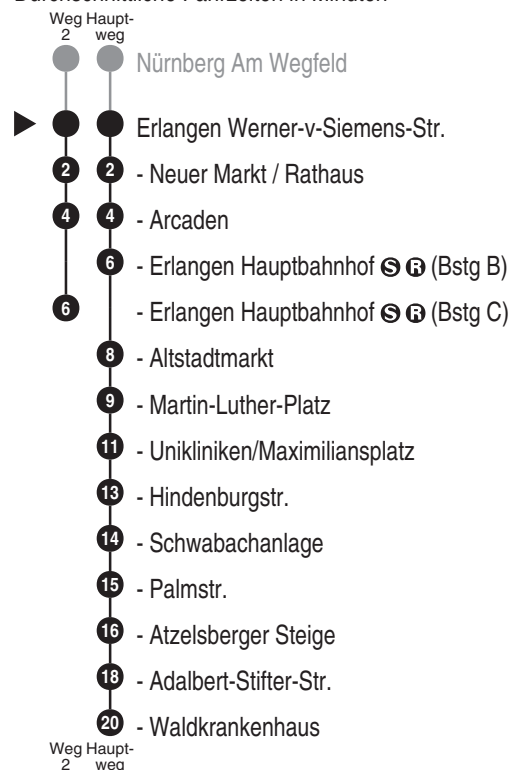

Bus
290

ESTW
ERLANGER STADTWERKE
Erlanger Stadtwerke Stadtverkehr GmbH
Tel.: 0 91 31 / 8 23 40 00
Internet: www.estw.de

Abfahren auf Ihr Handy:
QR-Code abfotografieren

<http://m.vgn.de/ezm/de:09562:3480>

Abfahrtszeiten ab

Erlangen Werner-v-Siemens-Str.

Richtung

Erlangen Waldkrankenhaus

BAU: Nürnberger Str./Sedanstr./Nägelsbachstr. gültig ab 13.04.2026

Durchschnittliche Fahrzeiten in Minuten

Uhr	Montag - Freitag	Samstag	Sonn- / Feiertag	Uhr
4				4
5	40	58		5
6	00 22 42	38		6
7	02 22 31 ² 47 57	18 58	18 58	7
8	22 42 ²	38 58	38	8
9	02 22 ² 42	38	18 58	9
10	21	18 59	38	10
11	01 41	39	19 59	11
12	21	19 59	39	12
13	01 41	39	19 59	13
14	05 22 42	19 59	39	14
15	02 22 42	39	19 59	15
16	02 22 42	19 59	39	16
17	02 22 42	39	19 59	17
18	02 22 ² 42	19 59	39	18
19	02 ² 22 42 ²	39	19 59	19
20	02 40	29	39	20
21	17 57	19 59	19 59	21
22	37	39	39	22
23	17 57 ²	19 59 ²	19 59 ²	23
0	37 ²	39 ²	39 ²	0

Es besteht die Möglichkeit, sich über die Telefonnummer 09131 / 19410 ein Taxi zu jeder beliebigen Haltestelle rufen zu lassen. Die Taxifahrt ist auf eigene Kosten zum üblichen Taxitarif beim Taxifahrer zu bezahlen. So sparen Sie - vor allem nachts - Fußwege von der Haltestelle zu Ihrer Haustüre.

Fahrten ohne Fahrwegangabe nehmen den Hauptweg 2 = fährt Weg 2