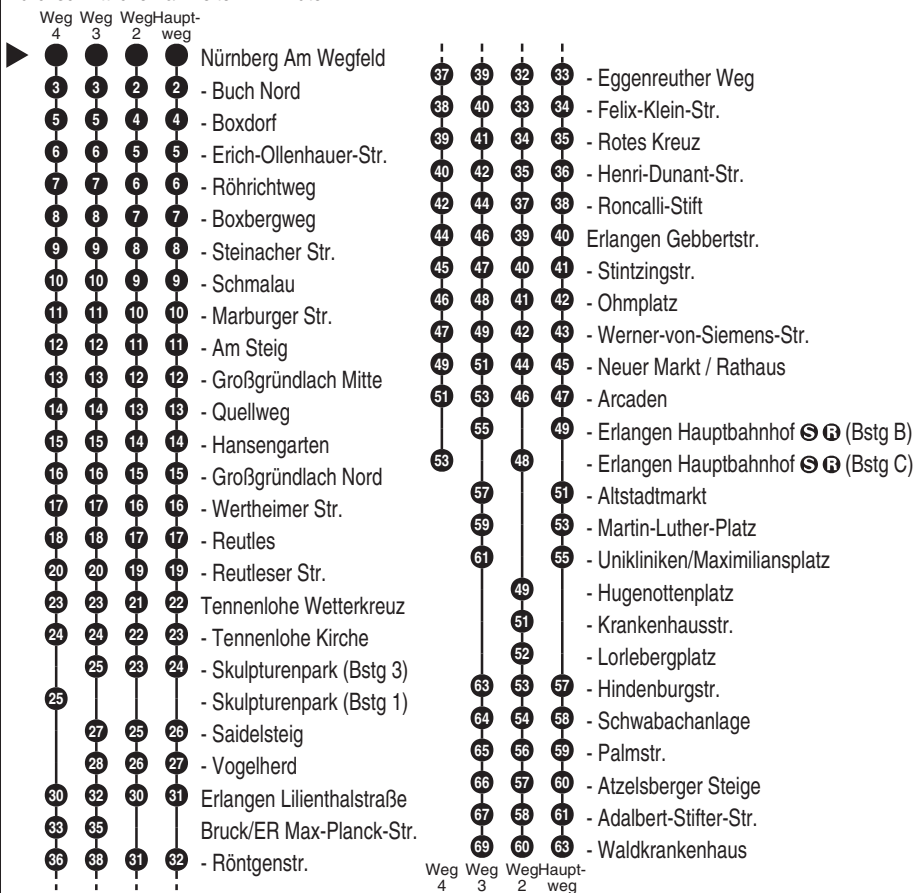

**Bus**  
**290**

**ESTW**  
ERLANGER STADTWERKE  
Erlanger Stadtwerke Stadtverkehr GmbH  
Tel.: 0 91 31 / 8 23 40 00  
Internet: www.estw.de

**VGN**

Abfahrten auf Ihr Handy:  
QR-Code abfotografieren

<http://m.vgn.de/ezm/de:09564:1283>

Abfahrtszeiten ab

**Nürnberg Am Wegfeld**

Richtung

**Erlangen Waldkrankenhaus**

Erlanger Bergkirchweih gültig ab 21.05.2026 + BAU:  
Nürnberger Str. gültig ab 13.04.2026

Durchschnittliche Fahrzeiten in Minuten

Uhr	Montag - Freitag	Samstag	Sonn- / Feiertag	Uhr
4				4
5	18 38 58	17 57		5
6	18 38 44 <sup>4</sup> <sub>qj100</sub> 58 <sup>F15</sup> 58 <sup>3</sup> <sub>qj100</sub>	37	37	6
7	08 <sup>3</sup> <sub>qj100</sub> 18 <sup>F15</sup> 38 58 <sup>2</sup> *	17 57	17 57	7
8	18 38 <sup>2</sup> *	17 57	37	8
9	37	37	17 57	9
10	17 57	17 57	37	10
11	37	37	17 57	11
12	17 57	17 57	37	12
13	18 <sup>F15</sup> 21 <sup>qj100</sup> 38 58	37	17 57	13
14	18 38 58	17 57	37	14
15	18 38 58	37	17 57	15
16	18 <sup>2</sup> 38 <sup>2</sup> 58 <sup>2</sup>	17 <sup>2</sup> 57 <sup>2</sup>	37 <sup>2</sup>	16
17	18 <sup>2</sup> 38 <sup>2</sup> * 58 <sup>2</sup>	37 <sup>2</sup>	17 <sup>2</sup> 57 <sup>2</sup>	17
18	18 <sup>2</sup> * 38 <sup>2</sup> 58 <sup>2</sup> *	17 <sup>2</sup> 57 <sup>2</sup>	37 <sup>2</sup>	18
19	18 <sup>2</sup> 56 <sup>2</sup>	47 <sup>2</sup>	17 <sup>2</sup> 57 <sup>2</sup>	19
20	36 <sup>2</sup>	37 <sup>2</sup>	37 <sup>2</sup>	20
21	16 <sup>2</sup> 56 <sup>2</sup>	17 <sup>2</sup> 57 <sup>2</sup>	17 <sup>2</sup> 57 <sup>2</sup>	21
22	36 <sup>2</sup>	37 <sup>2</sup>	37 <sup>2</sup>	22
23	16 <sup>2</sup> 56 <sup>2</sup> *	17 <sup>2</sup> 57 <sup>2</sup> *	17 <sup>2</sup> 57 <sup>2</sup> *	23
0	36 <sup>■</sup>	37 <sup>■</sup>	37 <sup>■</sup>	0

Fahrten ohne Fahrwegangabe nehmen den Hauptweg ■ = verkehrt bis Tennenlohe Vogelherd F15 = nur während der Pfingst- und Sommerferien  
 2...4 = fährt Weg 2 bis 4 \* = verkehrt bis Erlangen Hauptbahnhof (Bstg C) qj100 = nur 21.5.26, 22.5., 8.6. bis 31.7., 15.9. bis 30.10.