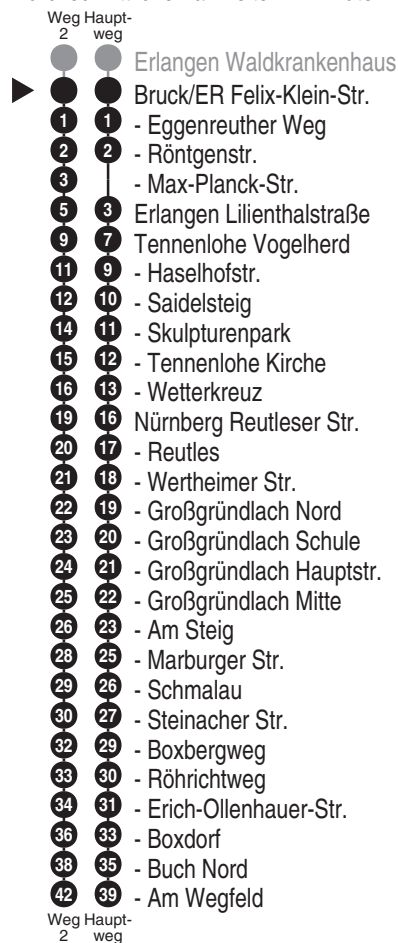

Bus
290

ESTW
ERLANGER STADTWERKE
Erlanger Stadtwerke Stadtverkehr GmbH
Tel.: 0 91 31 / 8 23 40 00
Internet: www.estw.de

Abfahrten auf Ihr Handy:
QR-Code abfotografieren

<http://m.vgn.de/ezm/de:09562:3468>

Abfahrtszeiten ab

Bruck/ER Felix-Klein-Str.

Richtung

Nürnberg Am Wegfeld

Jahresfahrplan 2026, gültig ab 14.12.2025

Durchschnittliche Fahrzeiten in Minuten

Uhr	Montag - Freitag	Samstag	Sonn- / Feiertag	Uhr
4	47	59		4
5	07 26 46	39		5
6	06 29 49	19 59	19 59	6
7	09 29 49	39	39	7
8	09 29 [■] 49	09 49	19 59	8
9	09 [■] 33	29	39	9
10	13 53	09 51	19	10
11	33	31	01 41	11
12	13 53	11 51	21	12
13	10 ² _{V01} 33 53	31	01 41	13
14	13 33 49	11 51	21	14
15	09 29 49	31	01 41	15
16	09 29 49	11 51	21	16
17	09 29 49	31	01 41	17
18	09 29 49	11 51	21	18
19	09 39	31	01 41	19
20	19 59	16	21	20
21	39	01 41	01 41	21
22	19 59	21	21	22
23	39	01 41	01 41	23
0	19 [*]	21 [*]	21 [*]	0

Es besteht die Möglichkeit, sich über die Telefonnummer 09131 / 19410 ein Taxi zu jeder beliebigen Haltestelle rufen zu lassen. Die Taxifahrt ist auf eigene Kosten zum üblichen Taxitarif beim Taxifahrer zu bezahlen. So sparen Sie - vor allem nachts - Fußwege von der Haltestelle zu Ihrer Haustüre.

Fahrten ohne Fahrwegangabe nehmen den Hauptweg 2 = fährt Weg 2 ■ = verkehrt bis Bruck/ER Röntgenstr. * = verkehrt bis Nürnberg Am Steig V01 = nur an Schultagen