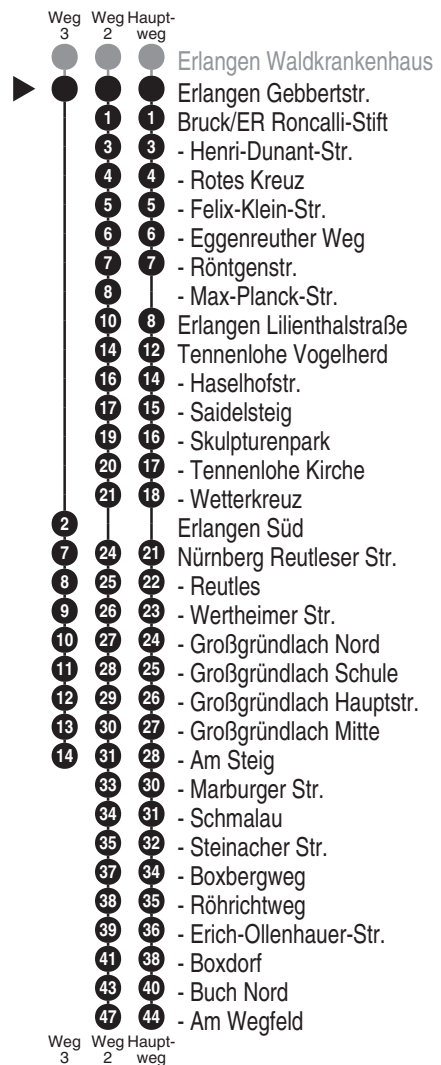

Bus
290

ESTW
ERLANGER STADTWERKE
Erlanger Stadtwerke Stadtverkehr GmbH
Tel.: 0 91 31 / 8 23 40 00
Internet: www.estw.de

Abfahrten auf Ihr Handy:
QR-Code abfotografieren

<http://m.vgn.de/ezm/de:09562:3474>

Abfahrtszeiten ab

Erlangen Gebbertstr.

Richtung

Nürnberg Am Wegfeld

Jahresfahrplan 2026, gültig ab 14.12.2025

Durchschnittliche Fahrzeiten in Minuten

Uhr	Montag - Freitag				Samstag		Sonn- / Feiertag		Uhr
5	21	41							5
6	01	24	44		14	54			6
7	04	24	44		34		34		7
8	04	24 [■]	44		04	44	14	54	8
9	04 [■]	28			24		34		9
10	08	48			04	46	14	56	10
11	28				26		36		11
12	08	48			06	46	16	56	12
13	05 ² _{V01}	17 ³ _{V01}	28	48	26		36		13
14	08	28	44		06	46	16	56	14
15	04	24	44		26		36		15
16	04	24	44		06	46	16	56	16
17	04	24	44		26		36		17
18	04	24	44		06	46	16	56	18
19	04	34			26		36		19
20	14	54			11	56	16	56	20
21	34				36		36		21
22	14	54			16	56	16	56	22
23	34				36		36		23
0	14 [*]				16 [*]		16 [*]		0

Es besteht die Möglichkeit, sich über die Telefonnummer 09131 / 19410 ein Taxi zu jeder beliebigen Haltestelle rufen zu lassen. Die Taxifahrt ist auf eigene Kosten zum üblichen Taxitarif beim Taxifahrer zu bezahlen. So sparen Sie - vor allem nachts - Fußwege von der Haltestelle zu Ihrer Haustüre.

Fahrten ohne Fahrwegangabe nehmen den Hauptweg 2...3 = fährt Weg 2 bis 3 ■ = verkehrt bis Bruck/ER Röntgenstr. * = verkehrt bis Nürnberg Am Steig V01 = nur an Schultagen

Alle Angaben ohne Gewähr

efa102; 01.05.2026 16:07:35; 33-290-1-R; j26; 3474