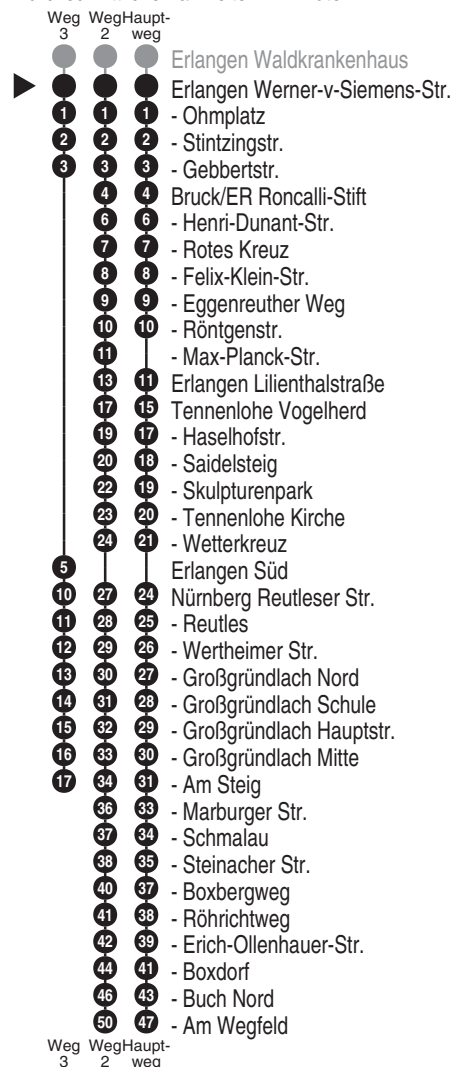

Bus
290

ESTW
ERLANGER STADTWERKE
Erlanger Stadtwerke Stadtverkehr GmbH
Tel.: 0 91 31 / 8 23 40 00
Internet: www.estw.de

Abfahrten auf Ihr Handy:
QR-Code abfotografieren

<http://m.vgn.de/ezm/de:09562:3480>

Abfahrtszeiten ab

Erlangen Werner-v-Siemens-Str.

Richtung

Nürnberg Am Wegfeld

Jahresfahrplan 2026, gültig ab 14.12.2025

Durchschnittliche Fahrzeiten in Minuten

Uhr	Montag - Freitag				Samstag		Sonn- / Feiertag		Uhr
5	18	38	58					5	
6	21	41		11	51			6	
7	01	21	41	31		31		7	
8	01	21 [■]	41	01	41	11	51	8	
9	01 [■]	25		21		31		9	
10	05	45		01	43	11	53	10	
11	25			23		33		11	
12	05	45		03	43	13	53	12	
13	02 ² _{V01}	14 ³ _{V01}	25	23		33		13	
14	05	25	41	03	43	13	53	14	
15	01	21	41	23		33		15	
16	01	21	41	03	43	13	53	16	
17	01	21	41	23		33		17	
18	01	21	41	03	43	13	53	18	
19	01	31		23		33		19	
20	11	51		08	53	13	53	20	
21	31			33		33		21	
22	11	51		13	53	13	53	22	
23	31			33		33		23	
0	11*			13*		13*		0	

Es besteht die Möglichkeit, sich über die Telefonnummer 09131 / 19410 ein Taxi zu jeder beliebigen Haltestelle rufen zu lassen. Die Taxifahrt ist auf eigene Kosten zum üblichen Taxitarif beim Taxifahrer zu bezahlen. So sparen Sie - vor allem nachts - Fußwege von der Haltestelle zu Ihrer Haustüre.

Fahrten ohne Fahrwegangabe nehmen den Hauptweg 2...3 = fährt Weg 2 bis 3 ■ = verkehrt bis Bruck/ER Röntgenstr. * = verkehrt bis Nürnberg Am Steig V01 = nur an Schultagen

Alle Angaben ohne Gewähr

efa102; 15.05.2026 18:56:53; 33-290-1-R; j26; 3480