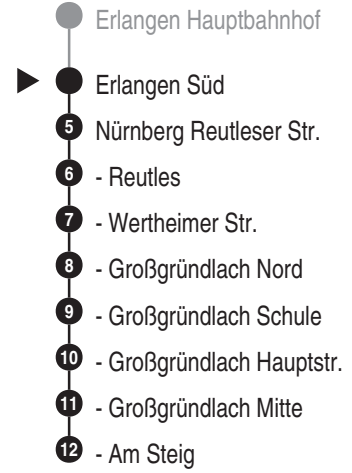

**Bus**  
**290**

**ESTW**  
ERLANGER STADTWERKE  
Erlanger Stadtwerke Stadtverkehr GmbH  
Tel.: 0 91 31 / 8 23 40 00  
Internet: www.estw.de

Abfahrten auf Ihr Handy:  
QR-Code abfotografieren

<http://m.vgn.de/ezm/de:09562:3473>

Abfahrtszeiten ab  
**Erlangen Süd**

Richtung  
**Nürnberg Am Steig**

BAU: Nürnberger Str./Sedanstr./Nägelsbachstr. gültig ab 13.04.2026

Durchschnittliche Fahrzeiten in Minuten

Uhr	Montag - Freitag	Samstag	Sonn- / Feiertag	Uhr
4				4
5				5
6				6
7				7
8				8
9				9
10				10
11				11
12				12
13	19			13
14				14
15				15
16				16
17				17
18				18
19				19
20				20
21				21
22				22
23				23
0				0