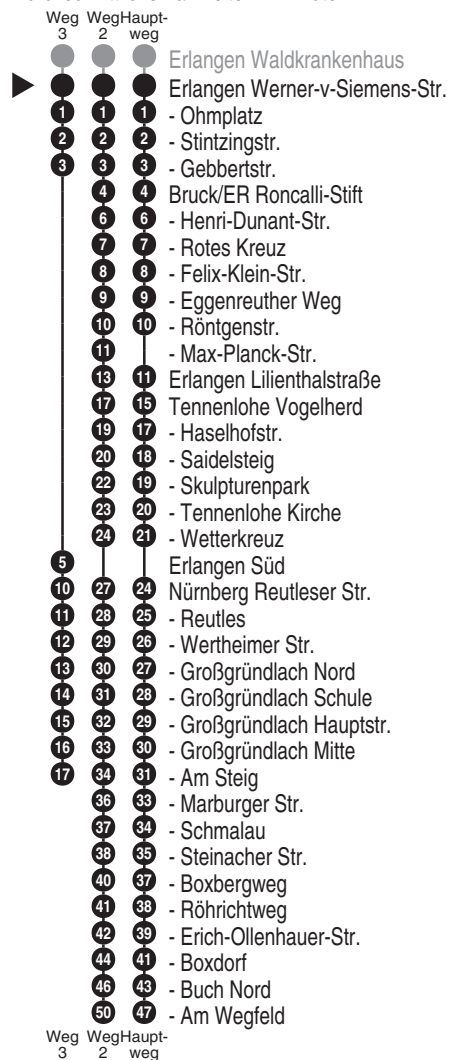

**Bus**  
**290**

**ESTW**  
ERLANGER STADTWERKE  
Erlanger Stadtwerke Stadtverkehr GmbH  
Tel.: 0 91 31 / 8 23 40 00  
Internet: www.estw.de

Abfahrten auf Ihr Handy:  
QR-Code abfotografieren

<http://m.vgn.de/ezm/de:09562:3480>

Abfahrtszeiten ab

**Erlangen Werner-v-Siemens-Str.**

Richtung

**Nürnberg Am Wegfeld**

BAU: Nürnberger Str./Sedanstr./Nägelsbachstr. gültig ab 13.04.2026

Durchschnittliche Fahrzeiten in Minuten

Uhr	Montag - Freitag	Samstag	Sonn- / Feiertag	Uhr
5	18 38 58			5
6	21 41	12 52		6
7	01 21 41	32	32	7
8	01 21 <sup>■</sup> 41	02 42	12 52	8
9	01 <sup>■</sup> 25	22	32	9
10	05 45	02 43	12 53	10
11	25	23	33	11
12	05 45	03 43	13 53	12
13	02 <sup>2</sup> 14 <sup>3</sup> 25 45	23	33	13
14	05 25 41	03 43	13 53	14
15	01 21 41	23	33	15
16	01 21 41	03 43	13 53	16
17	01 21 41	23	33	17
18	01 21 41	03 43	13 53	18
19	01 32	23	33	19
20	12 52	08 53	13 53	20
21	32	33	33	21
22	12 52	13 53	13 53	22
23	32	33	33	23
0	12*	13*	13*	0

Es besteht die Möglichkeit, sich über die Telefonnummer 09131 / 19410 ein Taxi zu jeder beliebigen Haltestelle rufen zu lassen. Die Taxifahrt ist auf eigene Kosten zum üblichen Taxitarif beim Taxifahrer zu bezahlen. So sparen Sie - vor allem nachts - Fußwege von der Haltestelle zu Ihrer Haustüre.

Fahrten ohne Fahrwegangabe nehmen den Hauptweg 2...3 = fährt Weg 2 bis 3 ■ = verkehrt bis Bruck/ER Röntgenstr. ✕ = verkehrt bis Nürnberg Am Steig