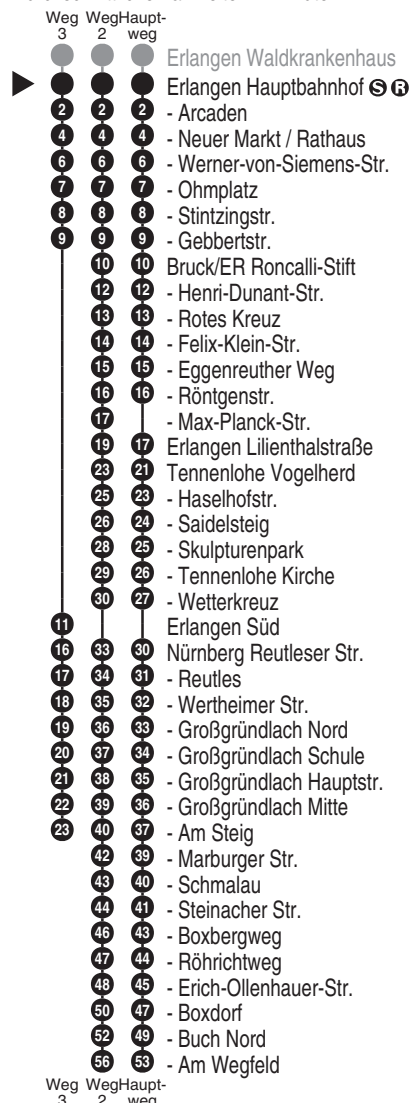

Bus
290

ESTW

ERLANGER STADTWERKE
Erlanger Stadtwerke Stadtverkehr GmbH
Tel.: 0 91 31 / 8 23 40 00
Internet: www.estw.de

Abfahrten auf Ihr Handy:
QR-Code abfotografieren

<http://m.vgn.de/ezm/de:09562:3110>

Abfahrtszeiten ab

Erlangen Hauptbahnhof

Richtung

Nürnberg Am Wegfeld

Erlanger Bergkirchweih gültig ab 21.05.2026 + BAU: Nürnberger Str. gültig ab 13.04.2026

Durchschnittliche Fahrzeiten in Minuten

Uhr	Montag - Freitag				Samstag		Sonn- / Feiertag		Uhr
5	12	32	52					5	
6	15	35	55	06	46			6	
7	15	35	55	26	56	26		7	
8	15[■]	35	55[■]	36		06	46	8	
9	19	59		16	56	26		9	
10	39			37		06	46	10	
11	19	59		17	57	26		11	
12	39	56²_{qj100}		37		06	46	12	
13	08³_{qj100}	19	39	59	17	57	26	13	
14	19	35	55	37		06	46	14	
15	15	35	55	17	57	26		15	
16	15	35	55	37		06	46	16	
17	13	33	53	18	58	26		17	
18	13	33	53	38		06	46	18	
19	27			18		26		19	
20	06	46		03	48	06	46	20	
21	26			28		26		21	
22	06	46		08	48	06	46	22	
23	26			28		26		23	
0	06			08		06		0	

Es besteht die Möglichkeit, sich über die Telefonnummer 09131 / 19410 ein Taxi zu jeder beliebigen Haltestelle rufen zu lassen. Die Taxifahrt ist auf eigene Kosten

zum üblichen Taxitarif beim Taxifahrer zu bezahlen. So sparen Sie - vor allem nachts - Fußwege von der Haltestelle zu Ihrer Haustüre.

Fahrten ohne Fahrwegangabe nehmen den Hauptweg

2..3 = fährt Weg 2 bis 3

■ = verkehrt bis Bruck/ER Röntgenstr.

qj100 = nur 21.5.26, 22.5., 8.6. bis 31.7., 15.9. bis 30.10.

Alle Angaben ohne Gewähr