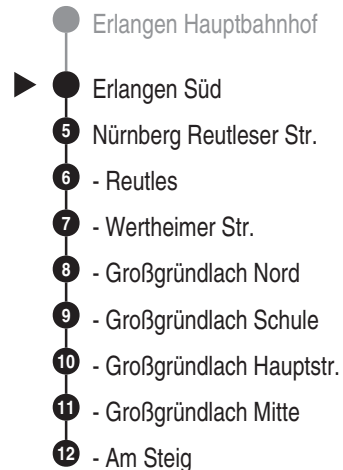

Bus
290

ESTW
ERLANGER STADTWERKE
Erlanger Stadtwerke Stadtverkehr GmbH
Tel.: 0 91 31 / 8 23 40 00
Internet: www.estw.de

Abfahrten auf Ihr Handy:
QR-Code abfotografieren

<http://m.vgn.de/ezm/de:09562:3473>

Abfahrtszeiten ab
Erlangen Süd

Richtung

Nürnberg Am Steig

Erlanger Bergkirchweih gültig ab 21.05.2026 + BAU: Nürnberger Str. gültig ab 13.04.2026

Durchschnittliche Fahrzeiten in Minuten

Uhr	Montag - Freitag	Samstag	Sonn- / Feiertag	Uhr
4				4
5				5
6				6
7				7
8				8
9				9
10				10
11				11
12				12
13	19 ^{qj100}			13
14				14
15				15
16				16
17				17
18				18
19				19
20				20
21				21
22				22
23				23
0				0