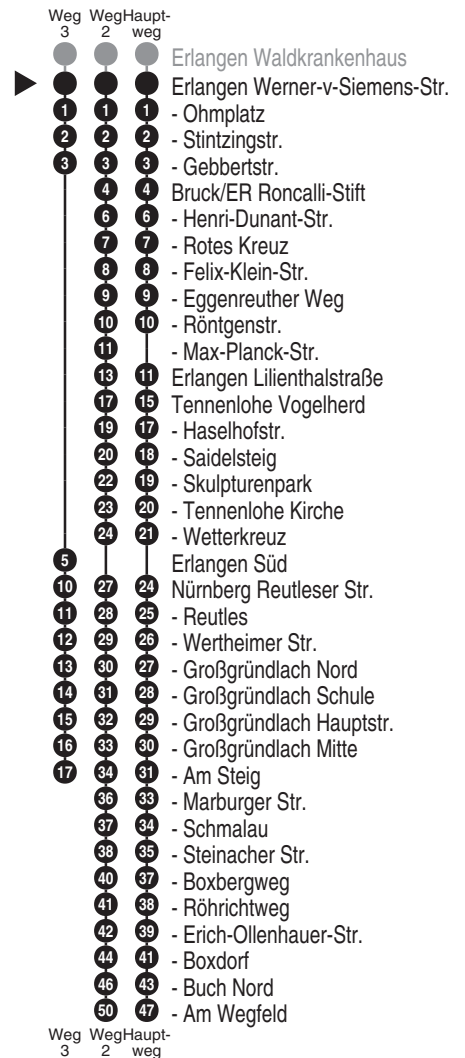

Abfahrtszeiten ab

**Erlangen Werner-v-Siemens-Str.**

Richtung

**Nürnberg Am Wegfeld**

Erlanger Bergkirchweih gültig ab 21.05.2026 + BAU: Nürnberger Str. gültig ab 13.04.2026

Durchschnittliche Fahrzeiten in Minuten

Uhr	Montag - Freitag				Samstag		Sonn- / Feiertag		Uhr
5	18	38	58						5
6	21	41		12	52				6
7	01	21	41	32		32			7
8	01	21 <sup>■</sup>	41	02	42	12	52		8
9	01 <sup>■</sup>	25		22		32			9
10	05	45		02	43	12	52		10
11	25			23		32			11
12	05	45		03	43	12	52		12
13	02 <sup>2</sup> <sub>qj100</sub>	14 <sup>3</sup> <sub>qj100</sub>	25	45	23		32		13
14	05	25	41		03	43	12	52	14
15	01	21	41		23		32		15
16	01	21	41		03	43	12	52	16
17	01	19	39	59	24		32		17
18	19	39	59		04	44	12	52	18
19	33				24		32		19
20	12	52			09	54	12	52	20
21	32				34		32		21
22	12	52			14	54	12	52	22
23	32				34		32		23
0	12				14		12		0

Es besteht die Möglichkeit, sich über die Telefonnummer 09131 / 19410 ein Taxi zu jeder beliebigen Haltestelle rufen zu lassen. Die Taxifahrt ist auf eigene Kosten zum üblichen Taxitarif beim Taxifahrer zu bezahlen. So sparen Sie - vor allem nachts - Fußwege von der Haltestelle zu Ihrer Haustüre.

Fahrten ohne Fahrwegangabe nehmen den Hauptweg 2...3 = fährt Weg 2 bis 3 ■ = verkehrt bis Bruck/ER Röntgenstr. qj100 = nur 21.5.26, 22.5., 8.6. bis 31.7., 15.9. bis 30.10.

Alle Angaben ohne Gewähr

efa102; 15.05.2026 18:55:44; 33-290-3-R; j26; 3480