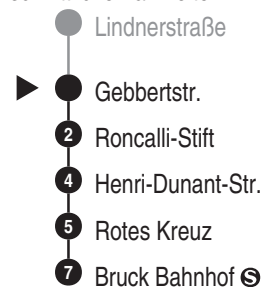

Bus
293

ESTW
ERLANGER STADTWERKE
Erlanger Stadtwerke Stadtverkehr GmbH
Tel.: 0 91 31 / 8 23 40 00
Internet: www.estw.de

Abfahrten auf Ihr Handy:
QR-Code abfotografieren

<http://m.vgn.de/ezm/de:09562:3474>

Abfahrtszeiten ab
Erlangen Gebbertstr.

Richtung

Bruck Bahnhof

Durchschnittliche Fahrzeiten in Minuten

Jahresfahrplan 2026, gültig ab 14.12.2025

Uhr	Montag - Freitag	Samstag	Sonn- / Feiertag	Uhr
4				4
5	30			5
6	00 30			6
7	00 30			7
8	00 16 30			8
9	00 30			9
10	00 30			10
11	00 30			11
12	00 30 54			12
13	00 30			13
14	00 30			14
15	00 30			15
16	00 30			16
17	00 30			17
18	00 30			18
19				19
20				20
21				21
22				22
23				23
0				0

Es besteht die Möglichkeit, sich über die Telefonnummer 09131 / 19410 ein Taxi zu jeder beliebigen Haltestelle rufen zu lassen. Die Taxifahrt ist auf eigene Kosten zum üblichen Taxitarif beim Taxifahrer zu bezahlen. So sparen Sie - vor allem nachts - Fußwege von der Haltestelle zu Ihrer Haustüre.